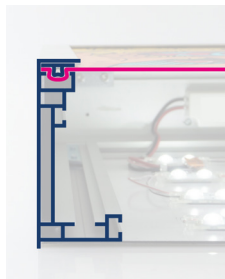

# LEUCHTSCHILD PVC

BESTÄNDIGE UND QUALITATIV  
HERAUSRAGENDE LEUCHTSCHILDER.

Plan- und umsetzbar sind diese Werbeanlagen in beinahe unendlicher Länge mit bis zu 50 Metern – und das ohne sichtbare Teilungen in der Werbefläche. Ein unkomplizierter Sujetwechsel des UV-bedruckten Backlitmaterials ermöglicht auch saisonale Werbekonzepte.

## LEUCHTSCHILD PVC 110

- Einfache Montage
- Langlebiges PVC-Banner mit UV-Druck, nur geschnitten, keine Sonderkonfektion
- Ökonomische Bautiefe

*Einen neuen Ansatz großflächige Leuchtwerbeanlagen in Szene zu setzen, eröffnet dieses Rahmensystem mit nur 110 mm Bautiefe. Die Frontfläche wird mit einem widerstandsfähigen PVC-Banner mit hochwertigem UV-Druck bespannt und ist dadurch jahrelang haltbar. Dieses System bietet einen schnellen und unkomplizierten Wechsel der Werbefläche. Einsatzgebiete sind Ärztezentren, Fachmarktzentren, Einkaufszentren und andere Großhandelszentren.*

## LEUCHTSCHILD PVC 140

- Schwebende Optik
- Langlebiges PVC-Banner mit UV-Druck, mit Rundkeder
- Rahmenlos

*Das klassische Spannrahmensystem neu inszeniert. Geringe Bautiefe, eine schwebende und beinahe rahmenlose Optik zeichnen diesen Leuchtraum aus. Hochwertige LED-Beleuchtung in Kombination mit brillant bedruckten PVC-Banner erzielen eine hohe Werbewirksamkeit. Diese Rahmentchnik findet Anwendung in großen Leuchtanlagen für Gebäudefassaden.*

## LEUCHTSCHILD PVC 180

- Klassisches Rahmensystem mit PVC Banner mit Metallklammern
- Großflächige Ausführung
- Effiziente LED-Beleuchtung

*Der altbewährte Klassiker unter den Rahmensystemen. Mit seiner praktischen Spanntechnik erzielt man auch bei übergroßen Werbeanlagen zu jeder Zeit ein perfektes Ergebnis. Er zeichnet sich durch seine Bautiefe von 180 mm und der dadurch hoch effizienten LED-Beleuchtung aus. Zusätzliche Flexibilität erreicht man mit verschiedensten Helligkeitseinstellungen. Anwendung findet dieser Rahmen an großen Gebäudeflächen aller Art.*