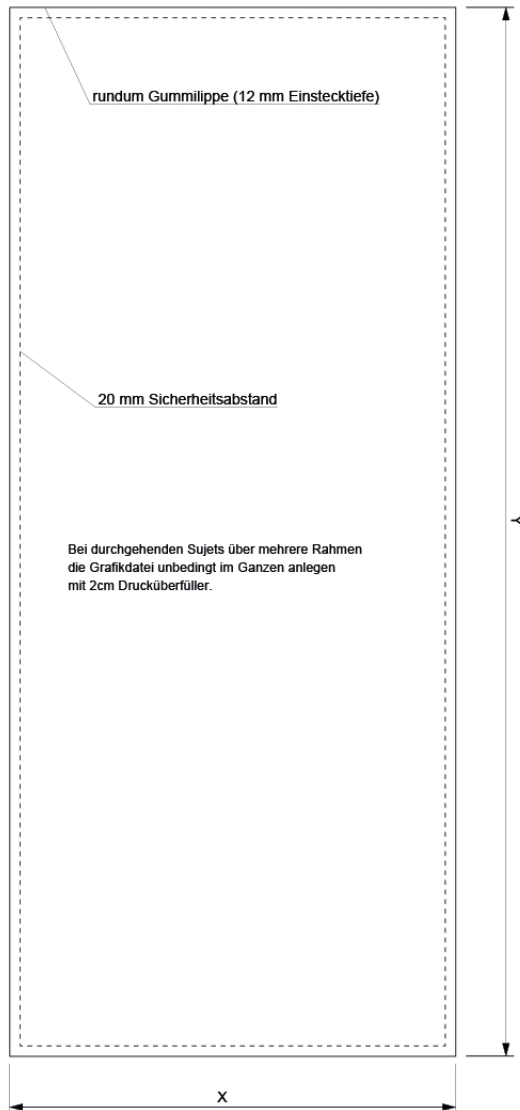

**BIG UP 880 x 2000 / 2480 / 2980 mm**  
**BIG UP 1000 x 2000 / 2480 / 2980 mm**

Produktbezeichnung	X	Y
BUP-88-200	88 cm	200 cm
BUP-88-248	88 cm	248 cm
BUP-88-298	88 cm	298 cm
BUP-100-200	100 cm	200cm
BUP-100-248	100 cm	248 cm
BUP-100-298	100 cm	298 cm

## BIG UP 2000 x 2000 / 2480 / 2980 mm

Produktbezeichnung	X	Y
BUP-200-200	200 cm	200 cm
BUP-200-248	200 cm	248 cm
BUP-200-298	200 cm	298 cm

**BIG UP 3000 x 2000 / 2480 /2980 mm**  
**BIG UP 4000 x 2000 / 2480 /2980 mm**  
**BIG UP 5000 x 2000 / 2480 /2980 mm**

Produktbezeichnung	X	Y
BUP-300-200	3000 mm	2000 mm
BUP-300-245	3000 mm	2450 mm
BUP-300-298	3000 mm	2980 mm

Produktbezeichnung	X	Y
BUP-400-200	400 cm	200 cm
BUP -400-245	400 cm	245 cm
BUP -400-298	400 cm	298 cm

Produktbezeichnung	X	Y
BUP-500-200	5000 mm	2000 mm
BUP-500-245	5000 mm	2450 mm
BUP-500-298	5000 mm	2980 mm