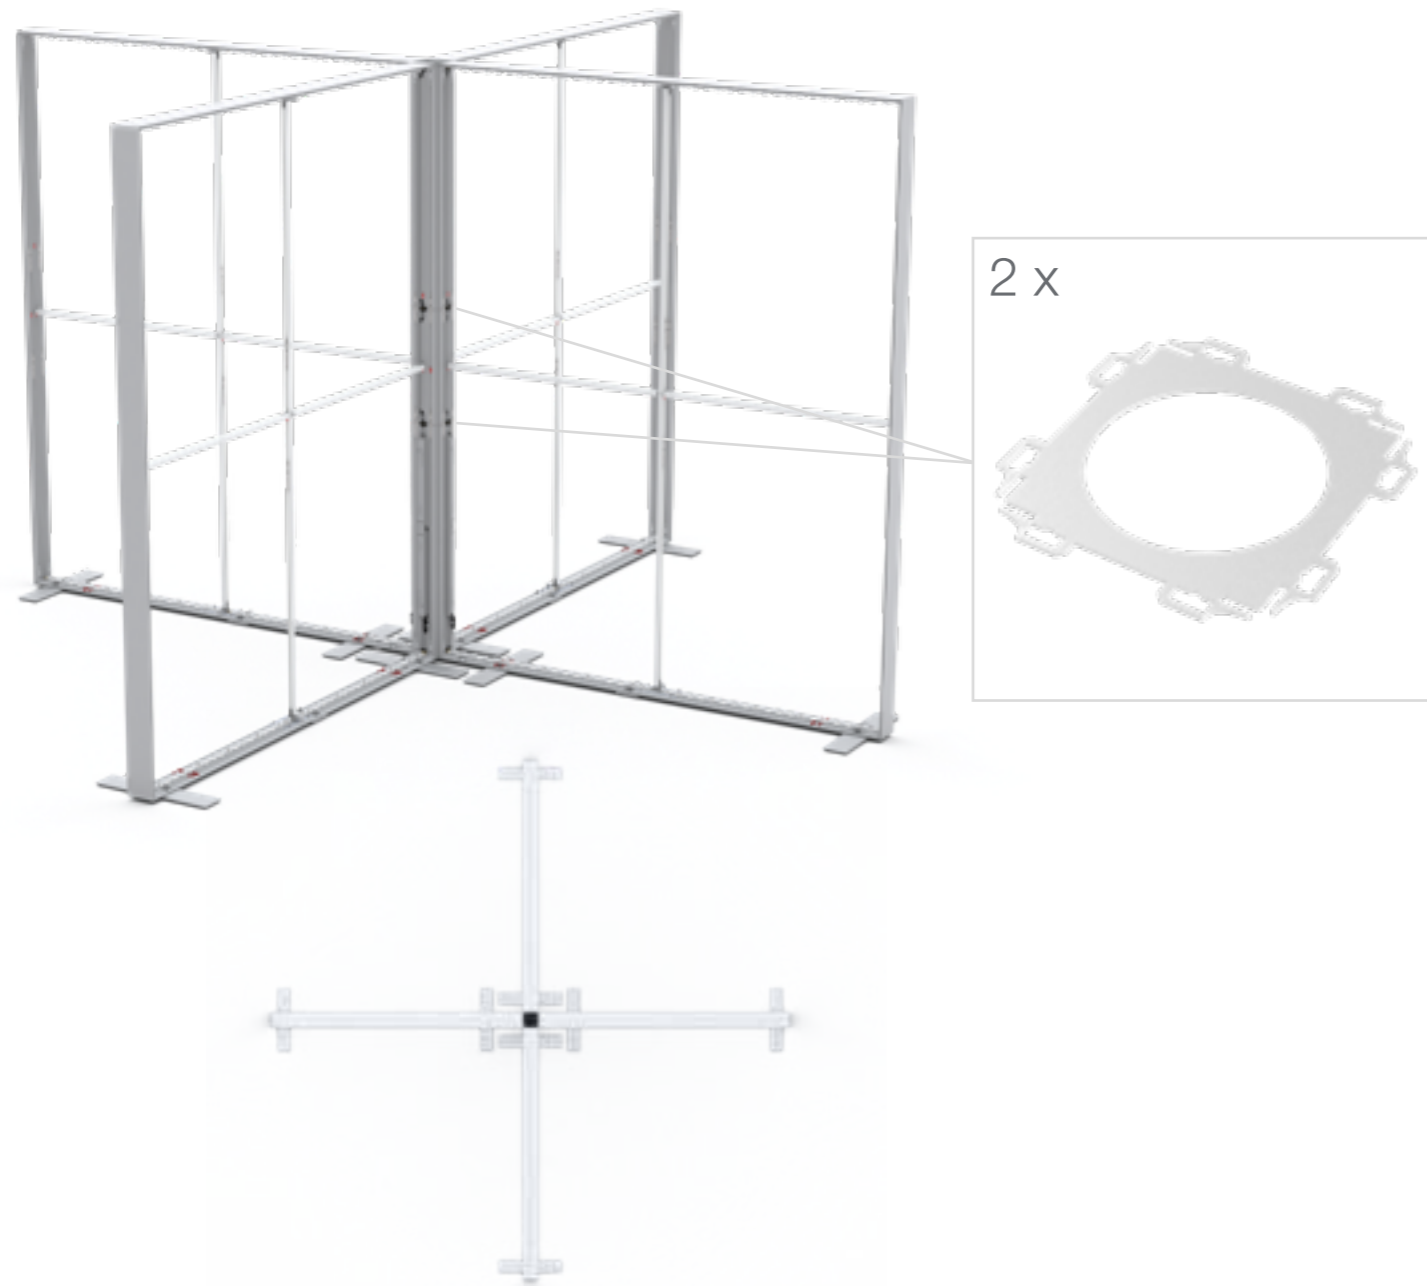

BLUP-s-verb-K

KREUZVERBINDER/ CROSS CONNECTOR