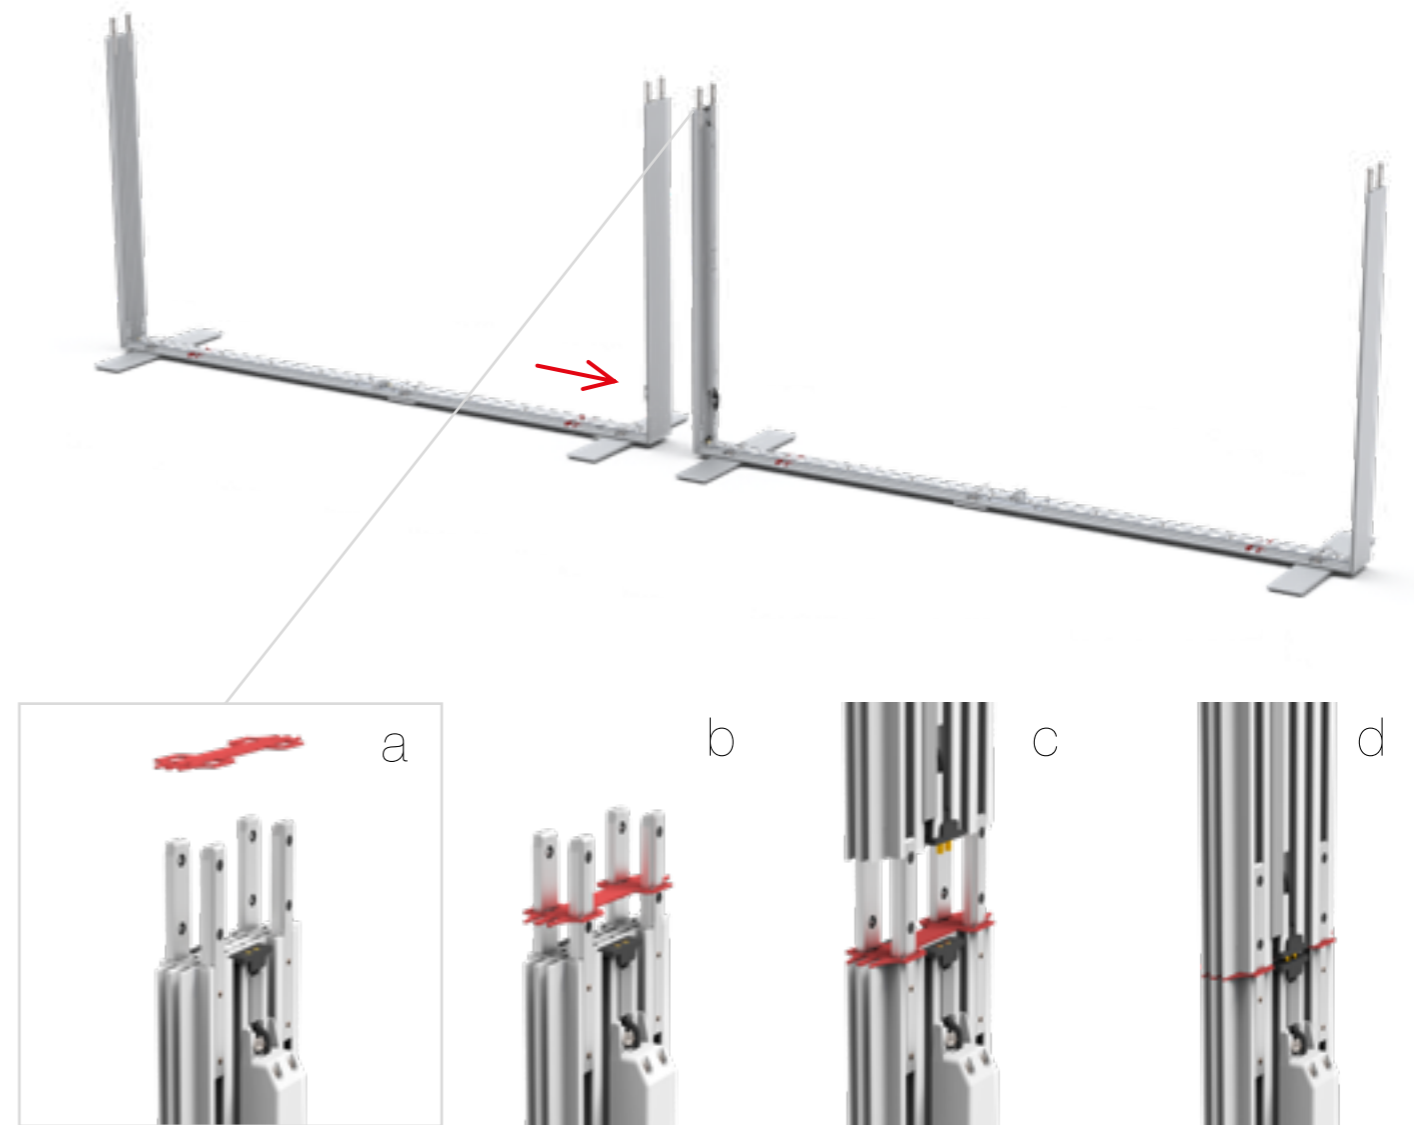

ZUBEHÖR
ACCESSORIES

BIG LED UP

INHALTSVERZEICHNIS / TABLE OF CONTENTS

SYSTEMVERBINDER/ SYSTEM CONNECTOR

| | |
|---|----|
| Gerade Verbinder/ Straight connector | 4 |
| 45° Verbinder/ 45° connector | 6 |
| Eckverbinder/ Corner connector..... | 8 |
| Eckverbinder abgedeckt- R connector covered- R..... | 10 |
| Eckverbinder abgedeckt- L connector covered- L..... | 14 |
| Kreuzverbinder/ Cross connector | 18 |
| Sternverbinder/ Star connector..... | 20 |
| T-Form Verbinder/ T-shape connector..... | 22 |
| T-Form Verbinder abgedeckt-R/T-shape connector covered R..... | 24 |
| T-Form Verbinder abgedeckt-L/T-shape connector covered L..... | 28 |
| Gerade Klemme/ straight clamp | 32 |
| Eck Klemme/ corner clamp | 34 |
| T-Form Klemme/ T-shape clamp | 36 |
| Universal Verbinder/ Universal Connector | 38 |
| BIG LEDUP Door | 40 |

SYSTEM ZUBEHÖR/ SYSTEM ACCESSORIES

| | |
|-------------------------------|----|
| TV Halterung/ TV Holder | 44 |
|-------------------------------|----|

BLUP-s-verb

GERADE VERBINDER/ STRAIGHT CONNECTOR

BLUP-s-verb-45

45° VERBINDER/ 45° CONNECTOR

BLUP-s-verb-90

ECKVERBINDER/ CORNER CONNECTOR

BLUP-s-verb-90c-R

ECKVERBINDER ABGEDECKT - R/ CORNER CONNECTOR COVERED - R

1.

BLUP-s-verb-90c-R

ECKVERBINDER ABGEDECKT- R/ CORNER CONNECTOR COVERED- R

BLUP-s-verb-90c-L

ECKVERBINDER ABGEDECKT- L / CORNER CONNECTOR COVERED- L

1.

BLUP-s-verb-90c-L

ECKVERBINDER ABGEDECKT- L / CORNER CONNECTOR COVERED- L

2.

3.

a