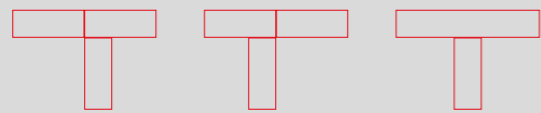

T-FORM VERBINDER/ T-SHAPE CONNECTOR

BLUP-s-verb-Tc-R

T-FORM VERBINDER ABGEDECKT-R / T-SHAPE CONNECTOR COVERED-R

2.

3.

BLUP-s-verb-Tc-L

T-FORM VERBINDER ABGEDECKT-L / T-SHAPE CONNECTOR COVERED-L

BLUP-s-verb-T-c-L

T-FORM VERBINDER ABGEDECKT- L / T-SHAPE CONNECTOR COVERED- L

2.

3.

BLUP-conn

GERADE KLEMME/ STRAIGHT CLAMP

1.

2.

BLUP-conn-90

ECK KLEMME/ CORNER CLAMP

1.

2.

BLUP-conn-T

T-FORM KLEMME/ T-SHAPE CLAMP

1.

2.

BLUP-s-verb