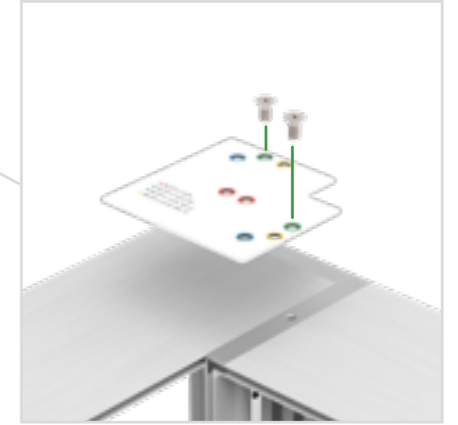

ECK KLEMME/ CORNER CLAMP

1.

2.

BLUP-conn-T

T-FORM KLEMME/ T-SHAPE CLAMP

1.

2.

BLUP-s-verb

BLUP-s-verb-90c-L

BLUP-s-verb-90

BLUP-s-verb-90c-R

100 x 200 / 230 / 248 / 298 cm
 RAHMENGRÖSSE/FRAME SIZE:
 98 x 199,2/ 229,2/ 247,2/ 297,2 cm

E1 S1-DOOR E
 NUR FÜR DIE HÖHE
 230/248/298 ERFORDERLICH
 ONLY NEEDED FOR THE
 HEIGHT 230/248/298