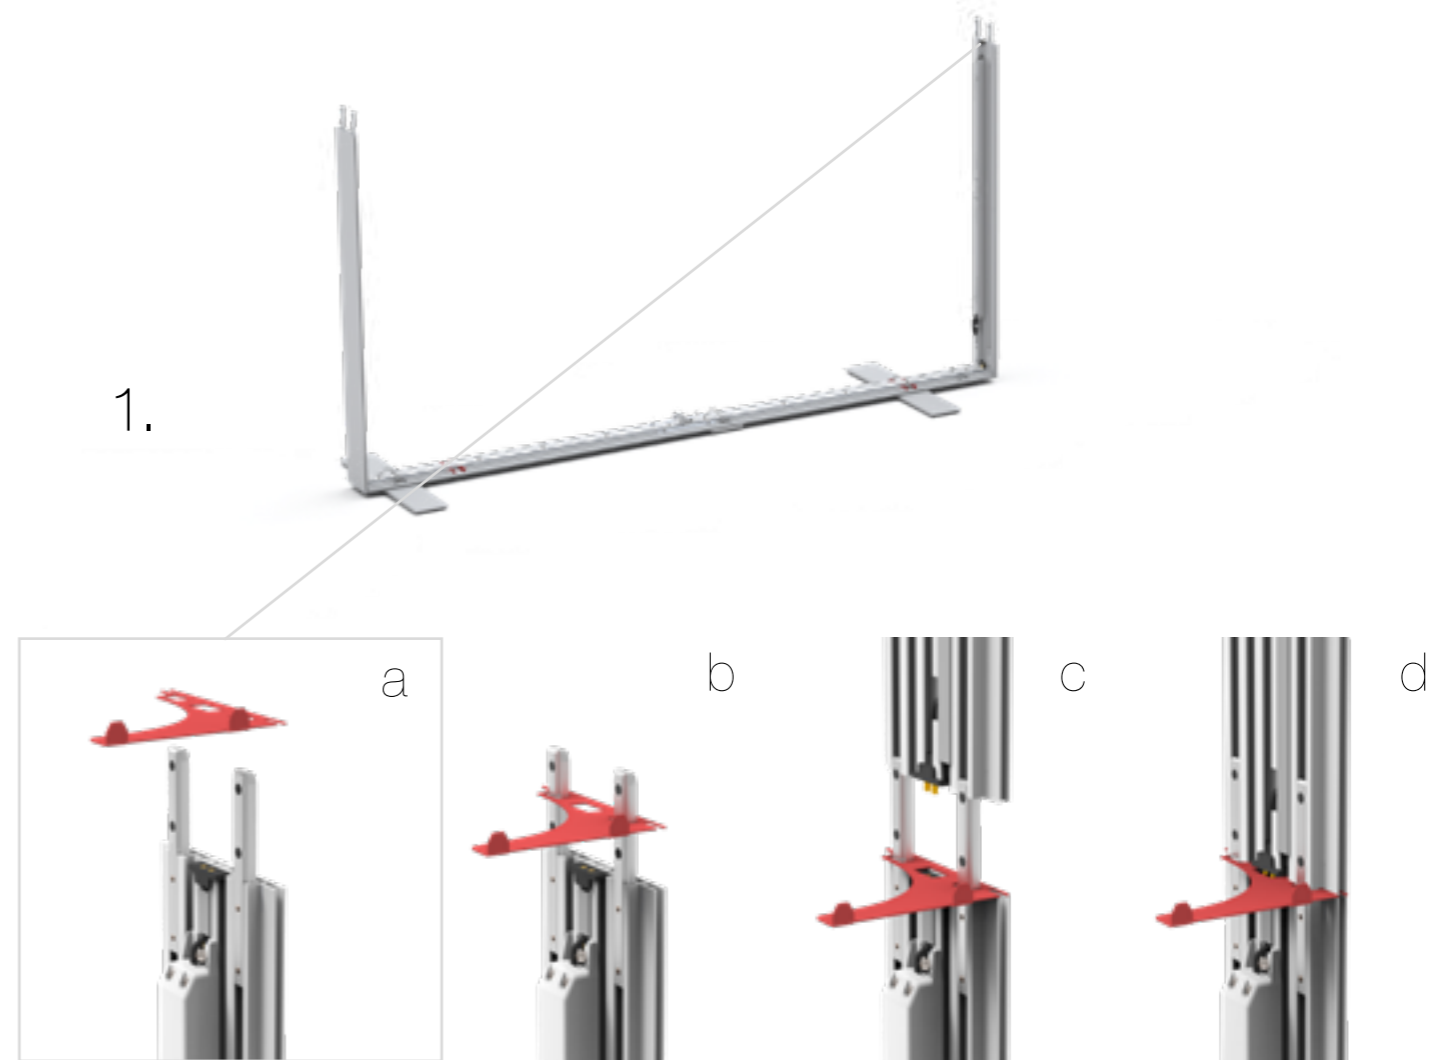

ZUBEHÖR
ACCESSORIES

BIG LED UP

INHALTSVERZEICHNIS / TABLE OF CONTENTS

SYSTEMVERBINDER/ SYSTEM CONNECTOR

| | |
|---|----|
| Gerade Verbinder/ Straight connector | 4 |
| 45° Verbinder/ 45° connector | 6 |
| Eckverbinder/ Corner connector..... | 8 |
| Eckverbinder abgedeckt- R connector covered- R..... | 10 |
| Eckverbinder abgedeckt- L connector covered- L..... | 14 |
| Kreuzverbinder/ Cross connector | 18 |
| Sternverbinder/ Star connector..... | 20 |
| T-Form Verbinder/ T-shape connector..... | 22 |
| T-Form Verbinder abgedeckt-R/T-shape connector covered R..... | 24 |
| T-Form Verbinder abgedeckt-L/T-shape connector covered L..... | 28 |
| Gerade Klemme/ straight clamp | 32 |
| Eck Klemme/ corner clamp | 34 |
| T-Form Klemme/ T-shape clamp | 36 |
| Universal Verbinder/ Universal Connector | 38 |
| BIG LEDUP Door | 40 |

45° VERBINDER/ 45° CONNECTOR

BLUP-s-verb-90

ECKVERBINDER/ CORNER CONNECTOR

BLUP-s-verb-90c-R

ECKVERBINDER ABGEDECKT - R/ CORNER CONNECTOR COVERED - R

1.

BLUP-s-verb-90c-R

ECKVERBINDER ABGEDECKT- R/ CORNER CONNECTOR COVERED- R

BLUP-s-verb-90c-L

ECKVERBINDER ABGEDECKT- L / CORNER CONNECTOR COVERED- L

1.

BLUP-s-verb-90c-L

ECKVERBINDER ABGEDECKT- L / CORNER CONNECTOR COVERED- L

2.

3.

a