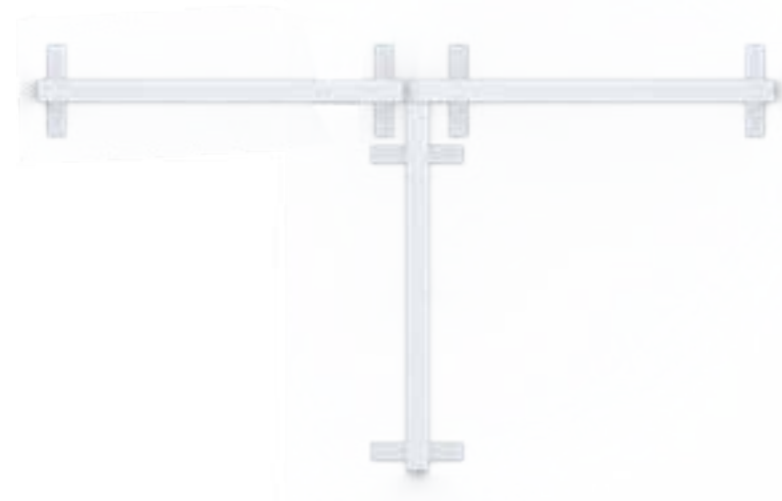

45° VERBINDER/ 45° CONNECTOR

BLUP-s-verb-90

ECKVERBINDER/ CORNER CONNECTOR

BLUP-s-verb-90c-R

ECKVERBINDER ABGEDECKT - R/ CORNER CONNECTOR COVERED - R

1.

BLUP-s-verb-90c-R

ECKVERBINDER ABGEDECKT- R/ CORNER CONNECTOR COVERED- R

BLUP-s-verb-90c-L

ECKVERBINDER ABGEDECKT- L / CORNER CONNECTOR COVERED- L

1.

BLUP-s-verb-90c-L

ECKVERBINDER ABGEDECKT- L / CORNER CONNECTOR COVERED- L

2.

3.

a

T-FORM VERBINDER/ T-SHAPE CONNECTOR

BLUP-s-verb-Tc-R

T-FORM VERBINDER ABGEDECKT-R / T-SHAPE CONNECTOR COVERED-R

2.

3.

BLUP-s-verb-Tc-L

T-FORM VERBINDER ABGEDECKT-L / T-SHAPE CONNECTOR COVERED-L

BLUP-s-verb-T-c-L