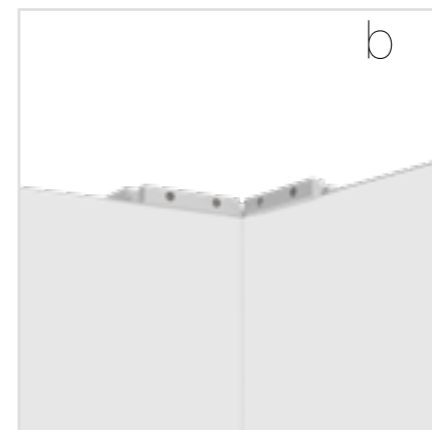

BLUP-conn-90

ECK KLEMME/ CORNER CLAMP

1.

2.