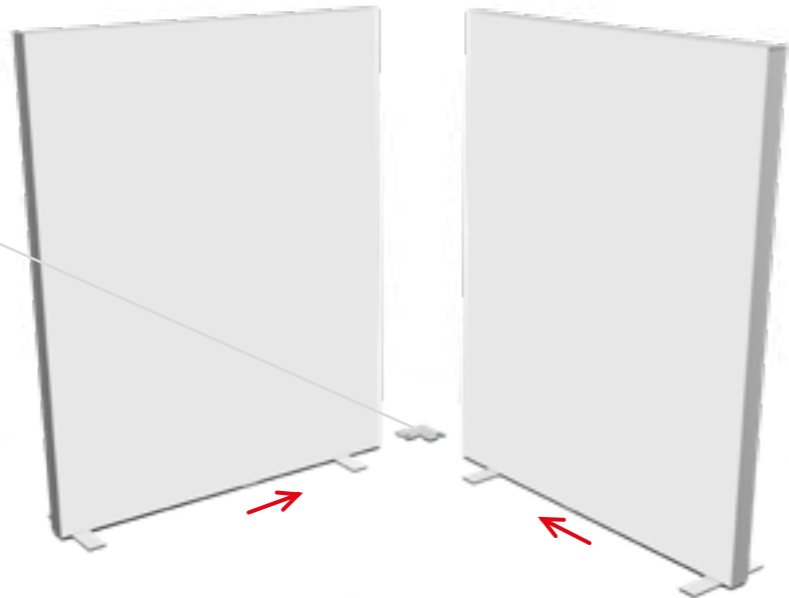

BLUP-conn-90

ECK KLEMME/ CORNER CLAMP

1.