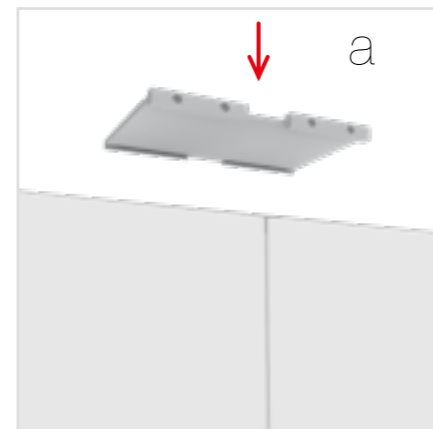

T-FORM VERBINDER ABGEDECKT- L / T-SHAPE CONNECTOR COVERED- L

2.

3.

BLUP-conn

GERADE KLEMME/ STRAIGHT CLAMP

1.

2.

BLUP-conn-90

BLUP-s-verb-90c-L

BLUP-s-verb-90

BLUP-s-verb-90c-R

100 x 200 / 230 / 248 / 298 cm
 RAHMENGRÖSSE/FRAME SIZE:
 98 x 199,2/ 229,2/ 247,2/ 297,2 cm

E1 S1-DOOR E
 NUR FÜR DIE HÖHE
 230/248/298 ERFORDERLICH
 ONLY NEEDED FOR THE
 HEIGHT 230/248/298