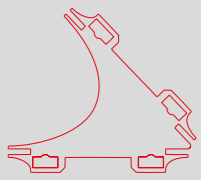

ZUBEHÖR
ACCESSORIES

BIG LED UP

INHALTSVERZEICHNIS / TABLE OF CONTENTS

SYSTEMVERBINDER/ SYSTEM CONNECTOR

| | |
|---|----|
| Gerade Verbinder/ Straight connector | 4 |
| 45° Verbinder/ 45° connector | 6 |
| Eckverbinder/ Corner connector..... | 8 |
| Eckverbinder abgedeckt- R connector covered- R..... | 10 |
| Eckverbinder abgedeckt- L connector covered- L..... | 14 |
| Kreuzverbinder/ Cross connector | 18 |
| Sternverbinder/ Star connector..... | 20 |
| T-Form Verbinder/ T-shape connector..... | 22 |
| T-Form Verbinder abgedeckt-R/T-shape connector covered R..... | 24 |
| T-Form Verbinder abgedeckt-L/T-shape connector covered L..... | 28 |
| Gerade Klemme/ straight clamp | 32 |
| Eck Klemme/ corner clamp | 34 |
| T-Form Klemme/ T-shape clamp | 36 |
| Universal Verbinder/ Universal Connector | 38 |
| BIG LEDUP Door | 40 |

SYSTEM ZUBEHÖR/ SYSTEM ACCESSORIES

| | |
|-------------------------------|----|
| TV Halterung/ TV Holder | 44 |
|-------------------------------|----|

BLUP-s-verb

GERADE VERBINDER/ STRAIGHT CONNECTOR

BLUP-s-verb-45

45° VERBINDER/ 45° CONNECTOR

BLUP-s-verb-90

ECKVERBINDER/ CORNER CONNECTOR

BLUP-s-verb-90c-R

ECKVERBINDER ABGEDECKT - R/ CORNER CONNECTOR COVERED - R

1.

BLUP-s-verb-90c-R

ECKVERBINDER ABGEDECKT- R/ CORNER CONNECTOR COVERED- R

BLUP-s-verb-90c-L

ECKVERBINDER ABGEDECKT- L / CORNER CONNECTOR COVERED- L

1.

BLUP-s-verb-90c-L

ECKVERBINDER ABGEDECKT- L / CORNER CONNECTOR COVERED- L

2.

3.

a