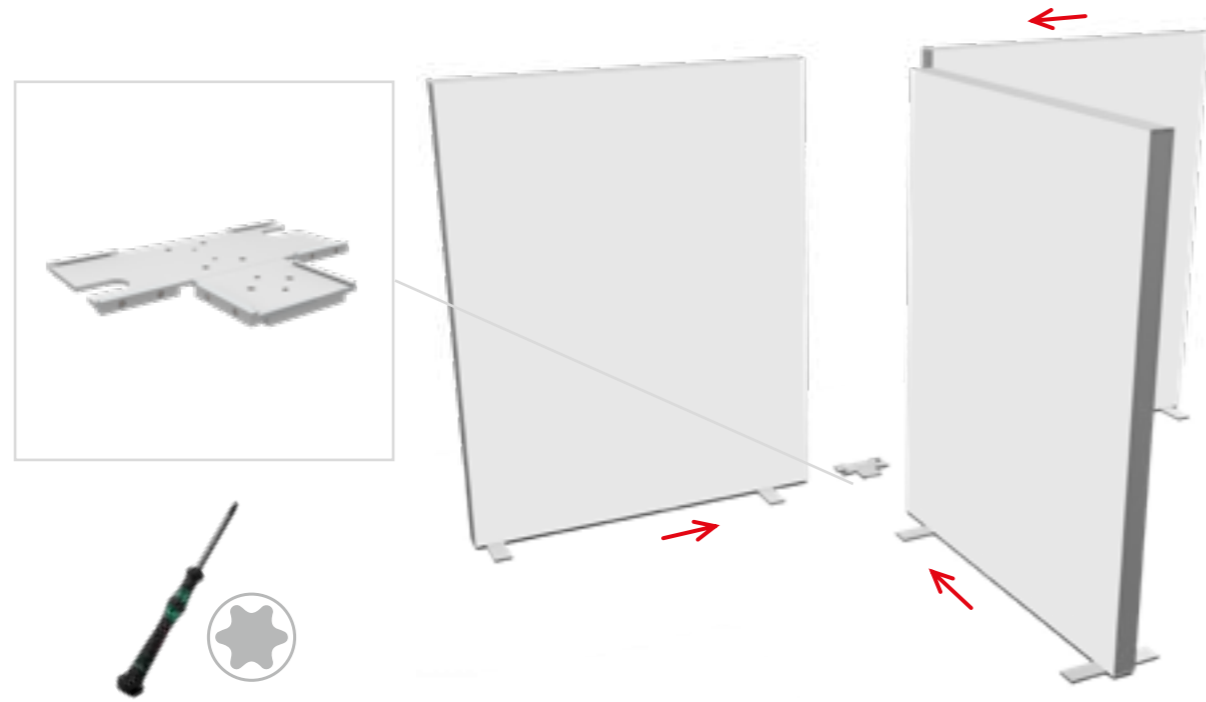

ECK KLEMME/ CORNER CLAMP

1.

2.

BLUP-conn-T

T-FORM KLEMME/ T-SHAPE CLAMP

1.

2.

BLUP-s-verb

BLUP-s-verb-90c-L

BLUP-s-verb-90

BLUP-s-verb-90c-R

100 x 200 / 230 / 248 / 298 cm
 RAHMENGRÖSSE/FRAME SIZE:
 98 x 199,2/ 229,2/ 247,2/ 297,2 cm

E1 S1-DOOR E
 NUR FÜR DIE HÖHE
 230/248/298 ERFORDERLICH
 ONLY NEEDED FOR THE
 HEIGHT 230/248/298