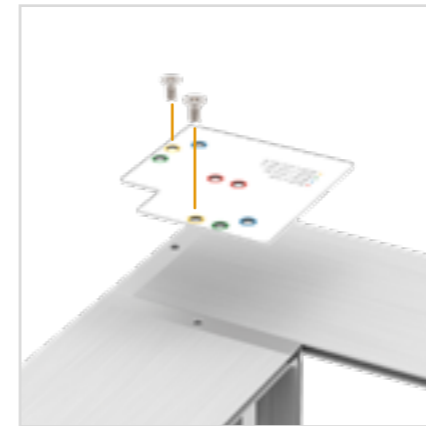

ECK KLEMME/ CORNER CLAMP

1.

2.

BLUP-conn-T

T-FORM KLEMME/ T-SHAPE CLAMP

1.

2.

BLUP-s-verb

BLUP-s-verb-90c-L

BLUP-s-verb-90

BLUP-s-verb-90c-R

100 x 200 / 230 / 248 / 298 cm
 RAHMENGRÖSSE/FRAME SIZE:
 98 x 199,2/ 229,2/ 247,2/ 297,2 cm

E1 S1-DOOR E
 NUR FÜR DIE HÖHE
 230/248/298 ERFORDERLICH
 ONLY NEEDED FOR THE
 HEIGHT 230/248/298