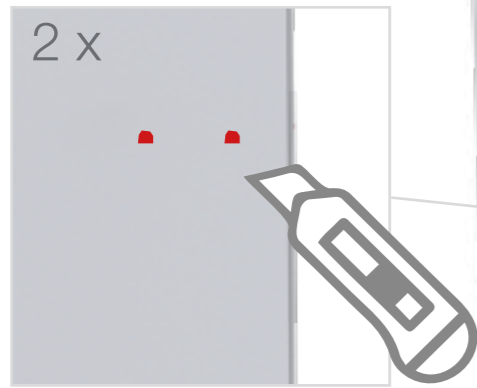

45° VERBINDER/ 45° CONNECTOR

BLUP-s-verb-90

ECKVERBINDER/ CORNER CONNECTOR

BLUP-s-verb-90c-R

ECKVERBINDER ABGEDECKT - R/ CORNER CONNECTOR COVERED - R

1.

BLUP-s-verb-90c-R

ECKVERBINDER ABGEDECKT- R/ CORNER CONNECTOR COVERED- R

BLUP-s-verb-90c-L

ECKVERBINDER ABGEDECKT- L / CORNER CONNECTOR COVERED- L

1.

BLUP-s-verb-90c-L

ECKVERBINDER ABGEDECKT- L / CORNER CONNECTOR COVERED- L

2.

3.

a