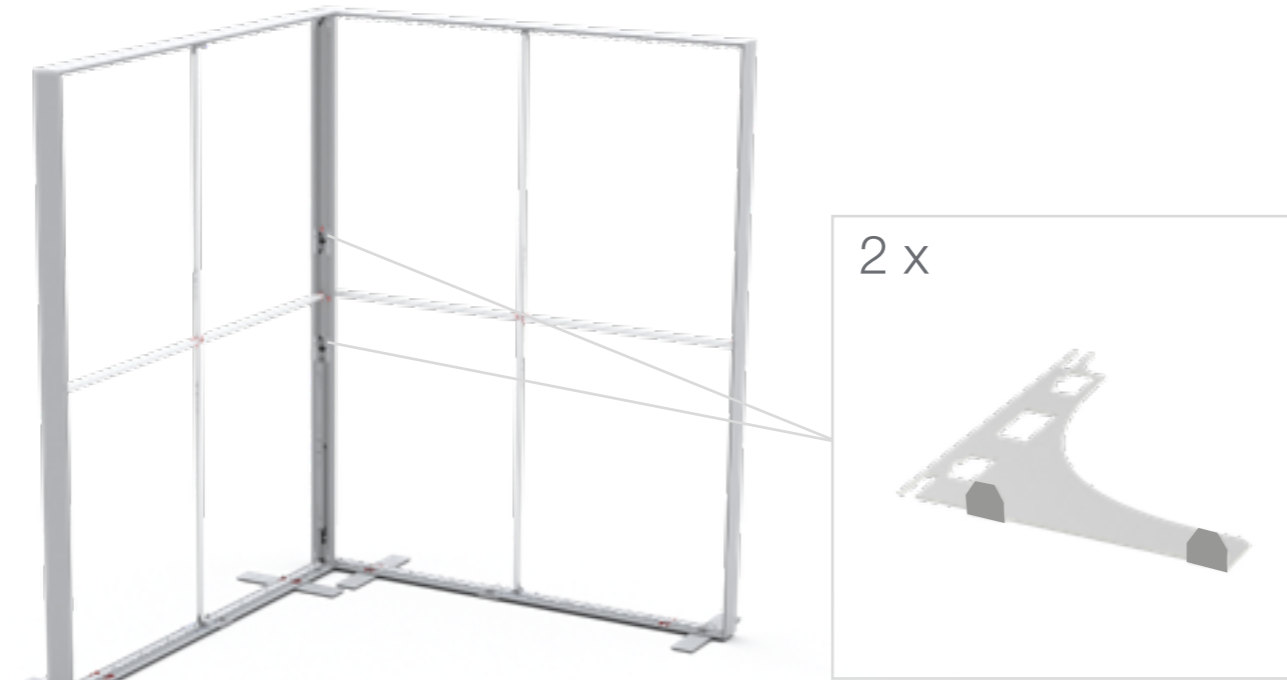

45° VERBINDER/ 45° CONNECTOR

BLUP-s-verb-90

ECKVERBINDER/ CORNER CONNECTOR

BLUP-s-verb-90c-R

ECKVERBINDER ABGEDECKT - R/ CORNER CONNECTOR COVERED - R

1.

BLUP-s-verb-90c-R

ECKVERBINDER ABGEDECKT- R/ CORNER CONNECTOR COVERED- R

BLUP-s-verb-90c-L

ECKVERBINDER ABGEDECKT- L / CORNER CONNECTOR COVERED- L

1.

BLUP-s-verb-90c-L

ECKVERBINDER ABGEDECKT- L / CORNER CONNECTOR COVERED- L

2.

3.

a

BLUP-s-verb-90c-L

BLUP-s-verb-90

BLUP-s-verb-90c-R

100 x 200 / 230 / 248 / 298 cm
 RAHMENGRÖSSE/FRAME SIZE:
 98 x 199,2/ 229,2/ 247,2/ 297,2 cm

E1 S1-DOOR E
 NUR FÜR DIE HÖHE
 230/248/298 ERFORDERLICH
 ONLY NEEDED FOR THE
 HEIGHT 230/248/298