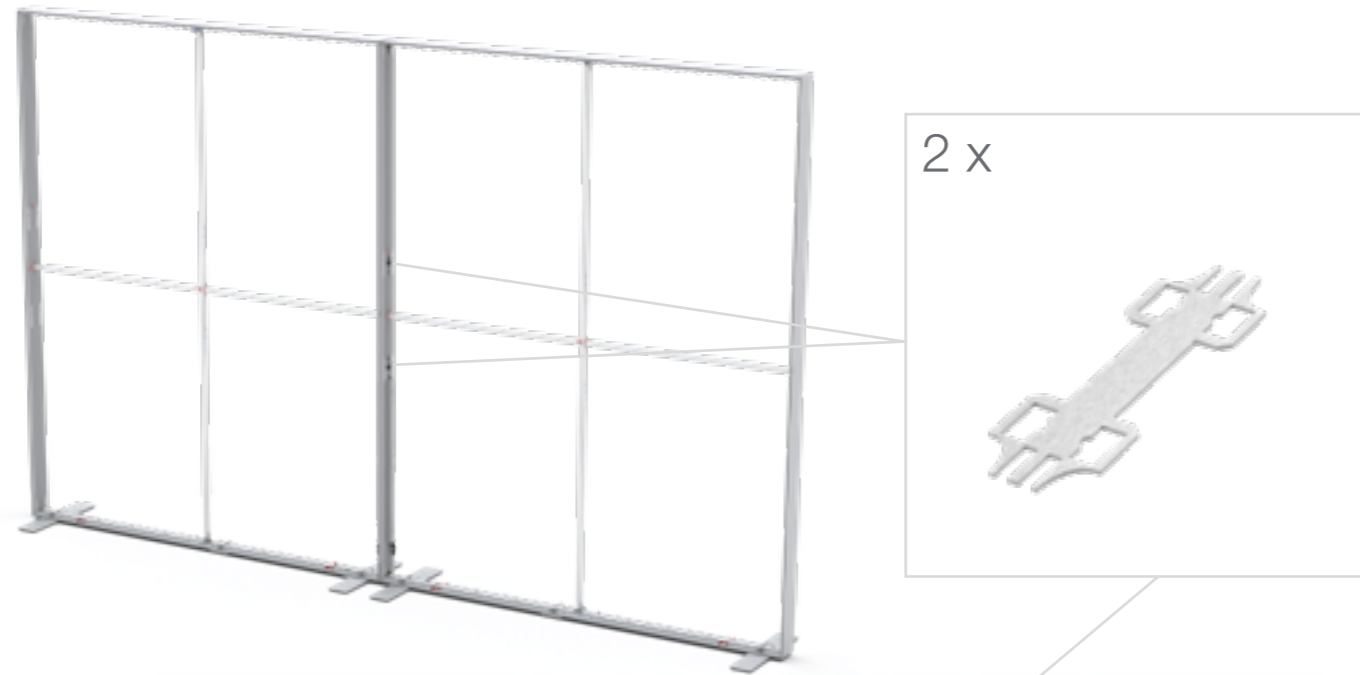

INHALTSVERZEICHNIS / TABLE OF CONTENTS

SYSTEMVERBINDER/ SYSTEM CONNECTOR

Gerade Verbinder/ Straight connector	4
45° Verbinder/ 45° connector	6
Eckverbinder/ Corner connector.....	8
Eckverbinder abgedeckt- R connector covered- R.....	10
Eckverbinder abgedeckt- L connector covered- L.....	14
Kreuzverbinder/ Cross connector	18
Sternverbinder/ Star connector.....	20
T-Form Verbinder/ T-shape connector.....	22
T-Form Verbinder abgedeckt-R/T-shape connector covered R.....	24
T-Form Verbinder abgedeckt-L/T-shape connector covered L.....	28
Gerade Klemme/ straight clamp	32
Eck Klemme/ corner clamp	34
T-Form Klemme/ T-shape clamp	36
Universal Verbinder/ Universal Connector	38
BIG LEDUP Door	40

SYSTEM ZUBEHÖR/ SYSTEM ACCESSORIES

TV Halterung/ TV Holder	44

BLUP-s-verb

GERADE VERBINDER/ STRAIGHT CONNECTOR