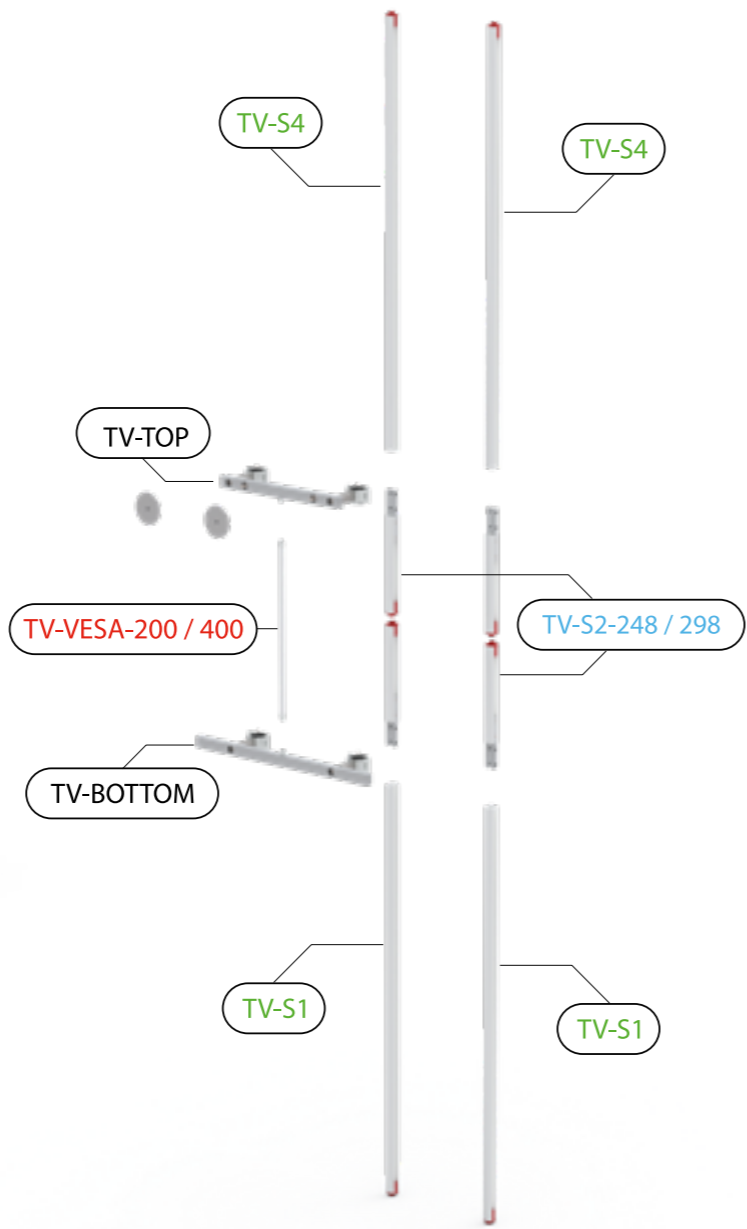

45° VERBINDER/ 45° CONNECTOR

BLUP-s-verb-90

ECKVERBINDER/ CORNER CONNECTOR

BLUP-s-verb-90c-R

ECKVERBINDER ABGEDECKT - R/ CORNER CONNECTOR COVERED - R

1.

BLUP-s-verb-90c-R

ECKVERBINDER ABGEDECKT- R/ CORNER CONNECTOR COVERED- R

BLUP-s-verb-90c-L

ECKVERBINDER ABGEDECKT- L / CORNER CONNECTOR COVERED- L

1.

BLUP-s-verb-90c-L

ECKVERBINDER ABGEDECKT- L / CORNER CONNECTOR COVERED- L

2.

3.

a

BLUP-s-verb-90c-L

BLUP-s-verb-90

BLUP-s-verb-90c-R

100 x 200 / 230 / 248 / 298 cm
 RAHMENGRÖSSE/FRAME SIZE:
 98 x 199,2/ 229,2/ 247,2/ 297,2 cm

E1 S1-DOOR E
 NUR FÜR DIE HÖHE
 230/248/298 ERFORDERLICH
 ONLY NEEDED FOR THE
 HEIGHT 230/248/298

AUFBAUANLEITUNG/
 SETUP INSTRUCTION

corner-L

corner-R

storage room

1.

2.

3.

VARIANTEN/ VARIANTS