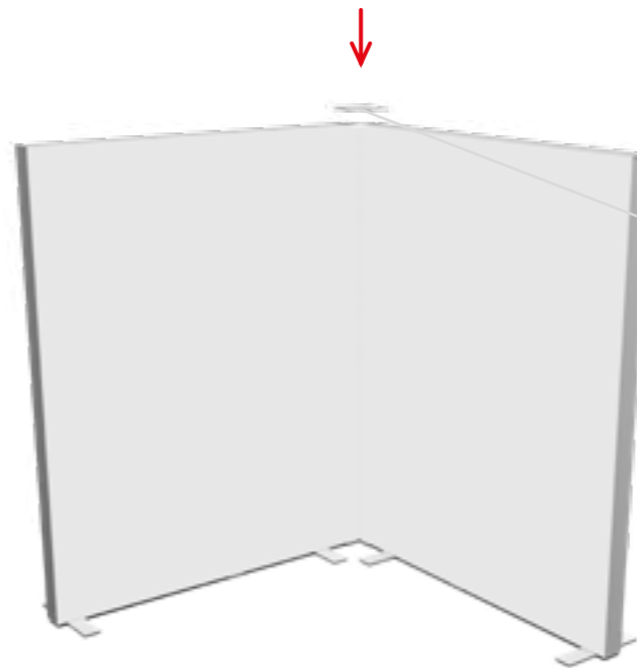

BLUP-conn-90

ECK KLEMME/ CORNER CLAMP

1.

2.