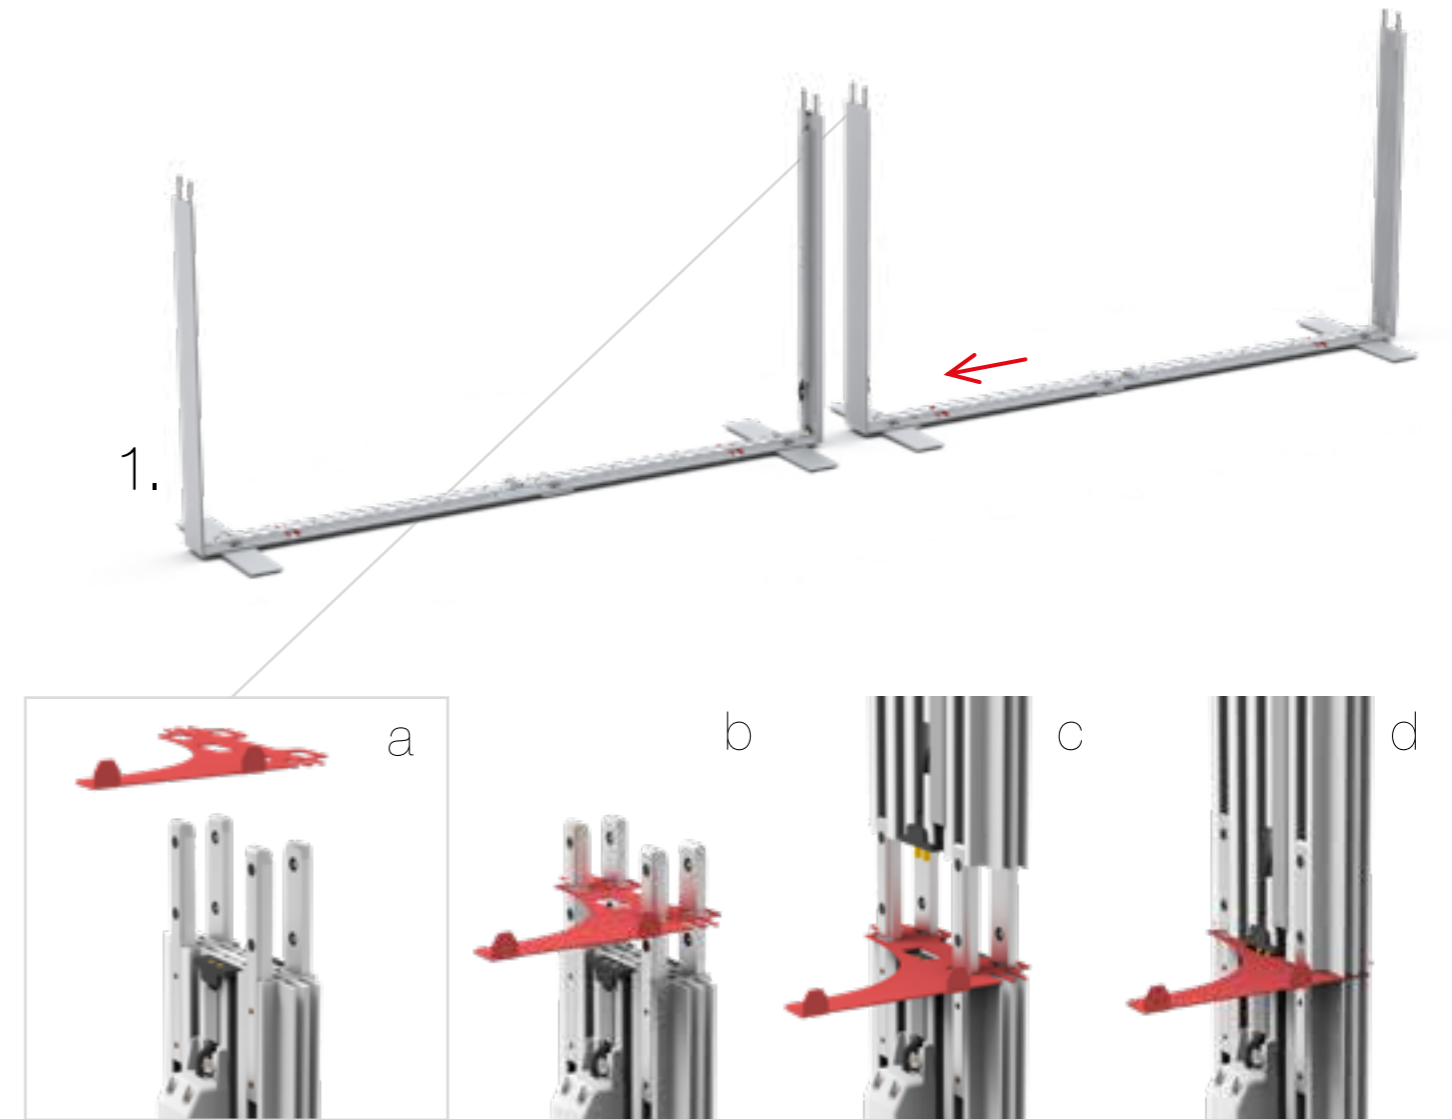

45° VERBINDER/ 45° CONNECTOR

BLUP-s-verb-90

ECKVERBINDER/ CORNER CONNECTOR

BLUP-s-verb-90c-R

ECKVERBINDER ABGEDECKT - R/ CORNER CONNECTOR COVERED - R

1.

BLUP-s-verb-90c-R

ECKVERBINDER ABGEDECKT- R/ CORNER CONNECTOR COVERED- R

BLUP-s-verb-90c-L

ECKVERBINDER ABGEDECKT- L / CORNER CONNECTOR COVERED- L

1.

BLUP-s-verb-90c-L

ECKVERBINDER ABGEDECKT- L / CORNER CONNECTOR COVERED- L

2.

3.

a

T-FORM VERBINDER/ T-SHAPE CONNECTOR

BLUP-s-verb-Tc-R

T-FORM VERBINDER ABGEDECKT-R / T-SHAPE CONNECTOR COVERED-R

2.

3.

BLUP-s-verb-Tc-L

T-FORM VERBINDER ABGEDECKT-L / T-SHAPE CONNECTOR COVERED-L

BLUP-s-verb-T-c-L

T-FORM VERBINDER ABGEDECKT- L / T-SHAPE CONNECTOR COVERED- L

2.

3.

BLUP-conn

GERADE KLEMME/ STRAIGHT CLAMP

1.

2.

BLUP-conn-90