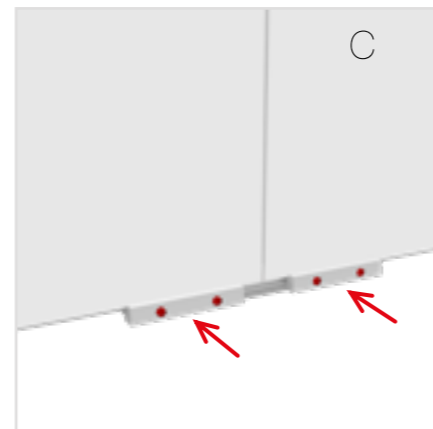

T-FORM VERBINDER ABGEDECKT- L / T-SHAPE CONNECTOR COVERED- L

2.

3.

BLUP-conn

GERADE KLEMME/ STRAIGHT CLAMP

1.

2.

BLUP-conn-90

BLUP-s-verb-90c-L

BLUP-s-verb-90

BLUP-s-verb-90c-R

100 x 200 / 230 / 248 / 298 cm
 RAHMENGRÖSSE/FRAME SIZE:
 98 x 199,2/ 229,2/ 247,2/ 297,2 cm

E1 S1-DOOR E
 NUR FÜR DIE HÖHE
 230/248/298 ERFORDERLICH
 ONLY NEEDED FOR THE
 HEIGHT 230/248/298