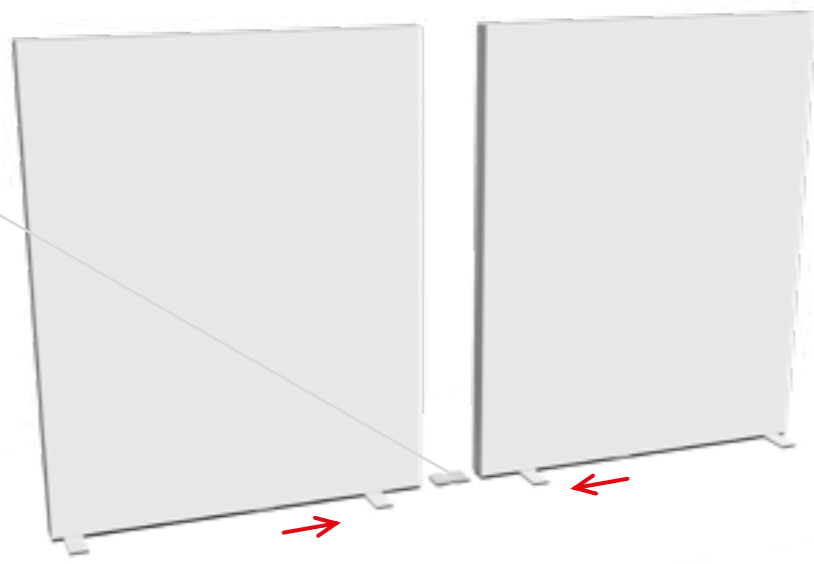

BLUP-conn

GERADE KLEMME/ STRAIGHT CLAMP

1.