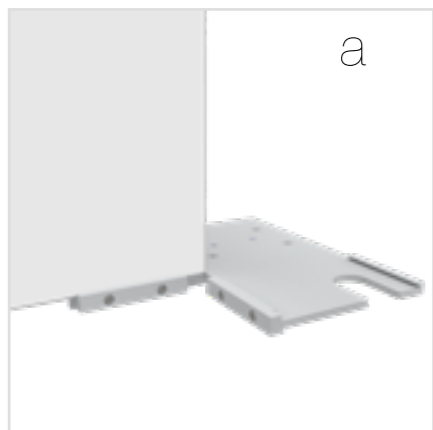

BLUP-conn-90

ECK KLEMME/ CORNER CLAMP

1.

2.