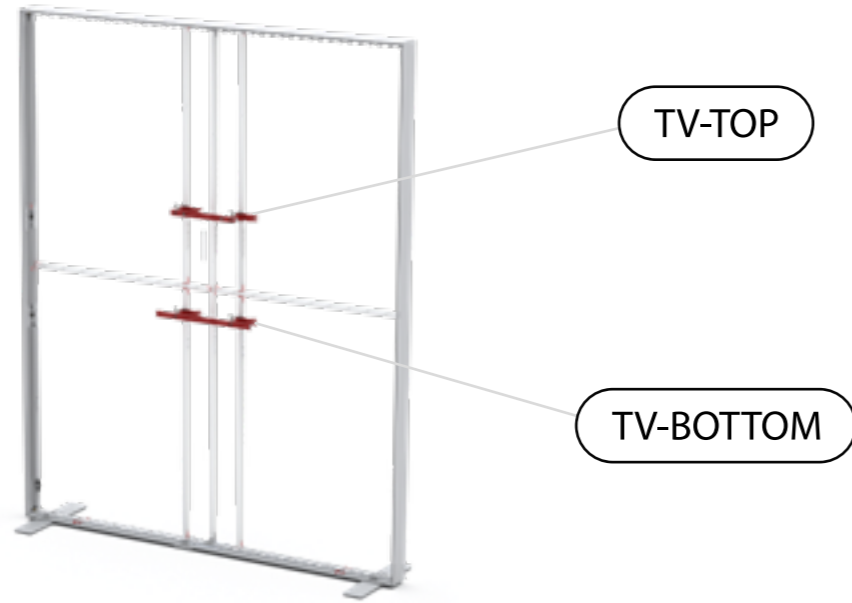

BLUP-s-verb-90c-L

BLUP-s-verb-90

BLUP-s-verb-90c-R

100 x 200 / 230 / 248 / 298 cm
 RAHMENGRÖSSE/FRAME SIZE:
 98 x 199,2/ 229,2/ 247,2/ 297,2 cm

E1 S1-DOOR E
 NUR FÜR DIE HÖHE
 230/248/298 ERFORDERLICH
 ONLY NEEDED FOR THE
 HEIGHT 230/248/298

AUFBAUANLEITUNG/
 SETUP INSTRUCTION

corner-L

corner-R

storage room

1.

2.

3.

VARIANTEN/ VARIANTS