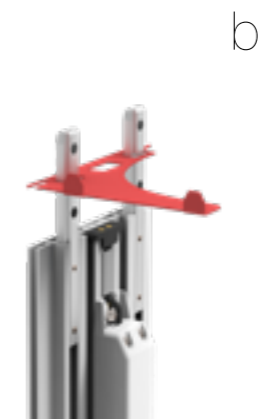

SYSTEM ZUBEHÖR/ SYSTEM ACCESSORIES

| | |
|-------------------------------|----|
| TV Halterung/ TV Holder | 44 |
|-------------------------------|----|

BLUP-s-verb

GERADE VERBINDER/ STRAIGHT CONNECTOR

BLUP-s-verb-45

45° VERBINDER/ 45° CONNECTOR

BLUP-s-verb-90

ECKVERBINDER/ CORNER CONNECTOR

BLUP-s-verb-90c-R

ECKVERBINDER ABGEDECKT - R/ CORNER CONNECTOR COVERED - R

1.

BLUP-s-verb-90c-R

ECKVERBINDER ABGEDECKT- R/ CORNER CONNECTOR COVERED- R

BLUP-s-verb-90c-L

ECKVERBINDER ABGEDECKT- L / CORNER CONNECTOR COVERED- L

1.

BLUP-s-verb-90c-L

ECKVERBINDER ABGEDECKT- L / CORNER CONNECTOR COVERED- L

2.

3.

a