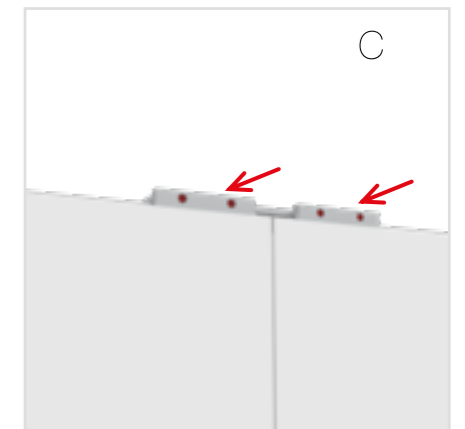

T-FORM VERBINDER ABGEDECKT- L / T-SHAPE CONNECTOR COVERED- L

2.

3.

BLUP-conn

GERADE KLEMME/ STRAIGHT CLAMP

1.

2.

BLUP-conn-90

BLUP-s-verb-90c-L

BLUP-s-verb-90

BLUP-s-verb-90c-R

100 x 200 / 230 / 248 / 298 cm
 RAHMENGRÖSSE/FRAME SIZE:
 98 x 199,2/ 229,2/ 247,2/ 297,2 cm

E1 S1-DOOR E
 NUR FÜR DIE HÖHE
 230/248/298 ERFORDERLICH
 ONLY NEEDED FOR THE
 HEIGHT 230/248/298