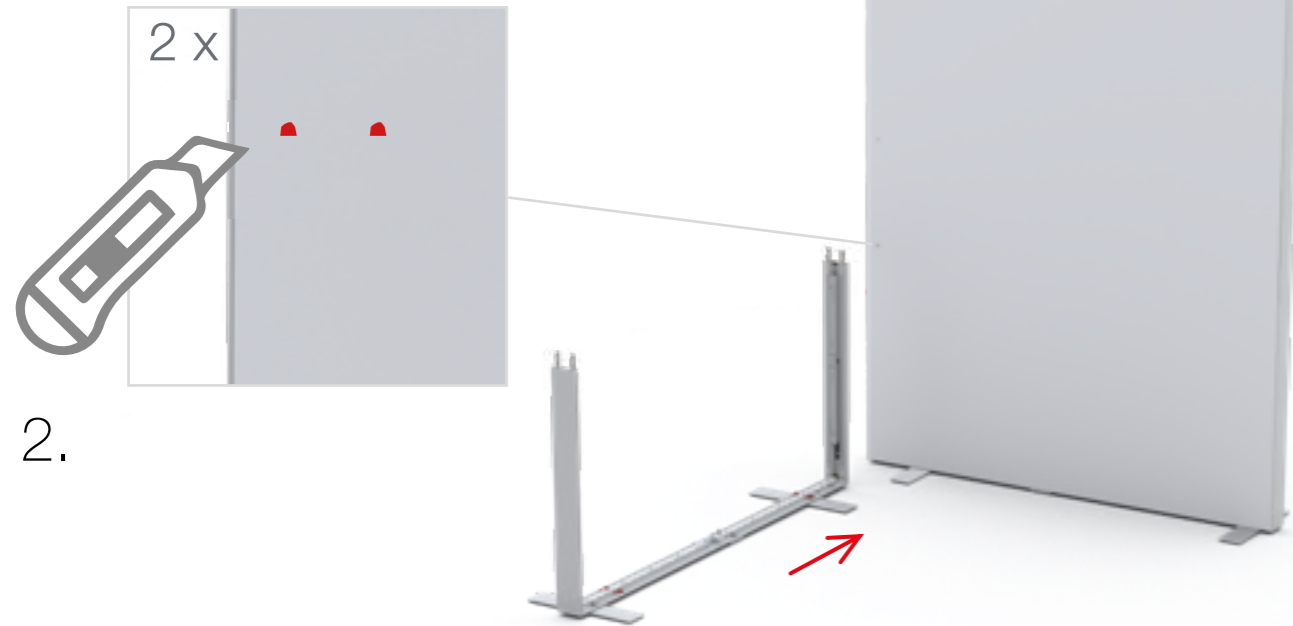

45° VERBINDER/ 45° CONNECTOR

BLUP-s-verb-90

ECKVERBINDER/ CORNER CONNECTOR

BLUP-s-verb-90c-R

ECKVERBINDER ABGEDECKT - R/ CORNER CONNECTOR COVERED - R

1.

BLUP-s-verb-90c-R

ECKVERBINDER ABGEDECKT- R/ CORNER CONNECTOR COVERED- R

BLUP-s-verb-90c-L

ECKVERBINDER ABGEDECKT- L / CORNER CONNECTOR COVERED- L

1.

BLUP-s-verb-90c-L

ECKVERBINDER ABGEDECKT- L / CORNER CONNECTOR COVERED- L

2.

3.

a