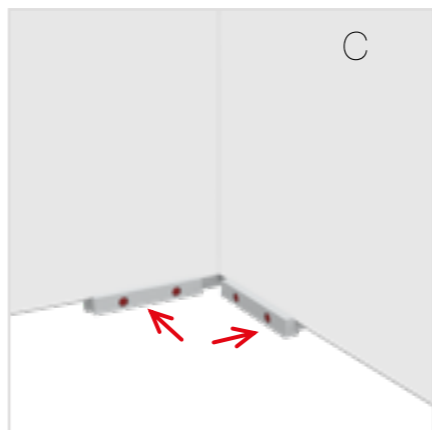

BLUP-conn-90

ECK KLEMME/ CORNER CLAMP

1.

2.