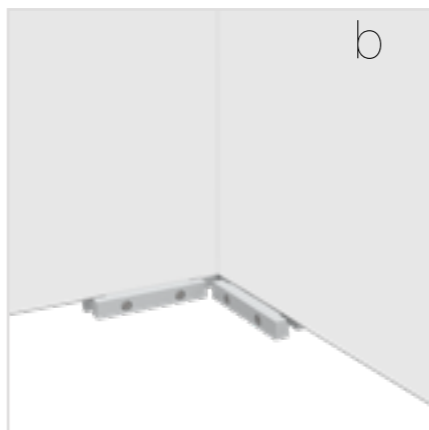

BLUP-conn-90

ECK KLEMME/ CORNER CLAMP

1.

2.