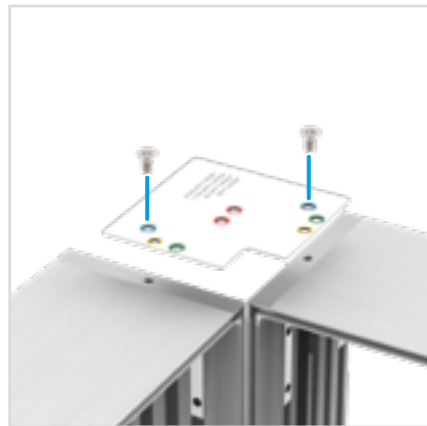

ECK KLEMME/ CORNER CLAMP

1.

2.

BLUP-conn-T

T-FORM KLEMME/ T-SHAPE CLAMP

1.

2.

BLUP-s-verb

BLUP-s-verb-90c-L

BLUP-s-verb-90

BLUP-s-verb-90c-R

100 x 200 / 230 / 248 / 298 cm
 RAHMENGRÖSSE/FRAME SIZE:
 98 x 199,2/ 229,2/ 247,2/ 297,2 cm

E1 S1-DOOR E
 NUR FÜR DIE HÖHE
 230/248/298 ERFORDERLICH
 ONLY NEEDED FOR THE
 HEIGHT 230/248/298