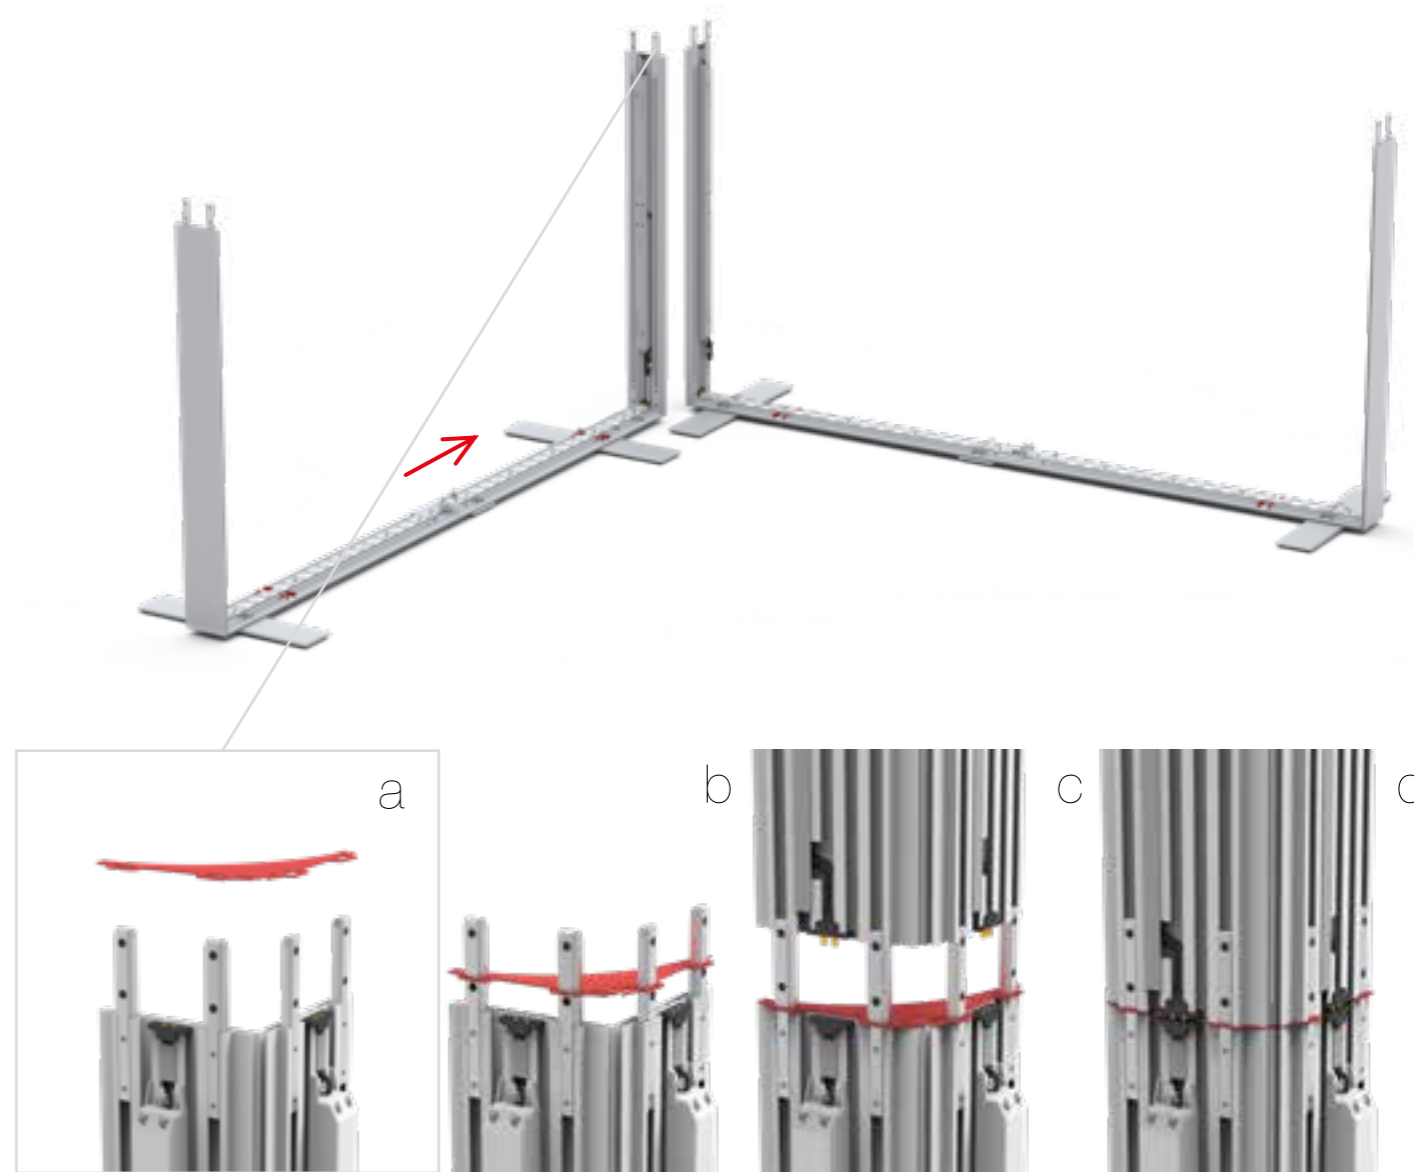

ZUBEHÖR
ACCESSORIES

BIG LED UP

INHALTSVERZEICHNIS / TABLE OF CONTENTS

SYSTEMVERBINDER/ SYSTEM CONNECTOR

| | |
|---|----|
| Gerade Verbinder/ Straight connector | 4 |
| 45° Verbinder/ 45° connector | 6 |
| Eckverbinder/ Corner connector..... | 8 |
| Eckverbinder abgedeckt- R connector covered- R..... | 10 |
| Eckverbinder abgedeckt- L connector covered- L..... | 14 |
| Kreuzverbinder/ Cross connector | 18 |
| Sternverbinder/ Star connector..... | 20 |
| T-Form Verbinder/ T-shape connector..... | 22 |
| T-Form Verbinder abgedeckt-R/T-shape connector covered R..... | 24 |
| T-Form Verbinder abgedeckt-L/T-shape connector covered L..... | 28 |
| Gerade Klemme/ straight clamp | 32 |
| Eck Klemme/ corner clamp | 34 |
| T-Form Klemme/ T-shape clamp | 36 |
| Universal Verbinder/ Universal Connector | 38 |
| BIG LEDUP Door | 40 |

SYSTEM ZUBEHÖR/ SYSTEM ACCESSORIES

| | |
|-------------------------------|----|
| TV Halterung/ TV Holder | 44 |
|-------------------------------|----|

BLUP-s-verb

GERADE VERBINDER/ STRAIGHT CONNECTOR

BLUP-s-verb-45

45° VERBINDER/ 45° CONNECTOR

BLUP-s-verb-90

ECKVERBINDER/ CORNER CONNECTOR

BLUP-s-verb-90c-R

ECKVERBINDER ABGEDECKT - R/ CORNER CONNECTOR COVERED - R

1.

BLUP-s-verb-90c-R

ECKVERBINDER ABGEDECKT- R/ CORNER CONNECTOR COVERED- R

BLUP-s-verb-90c-L

ECKVERBINDER ABGEDECKT- L / CORNER CONNECTOR COVERED- L

1.

BLUP-s-verb-90c-L

ECKVERBINDER ABGEDECKT- L / CORNER CONNECTOR COVERED- L

2.

3.

a