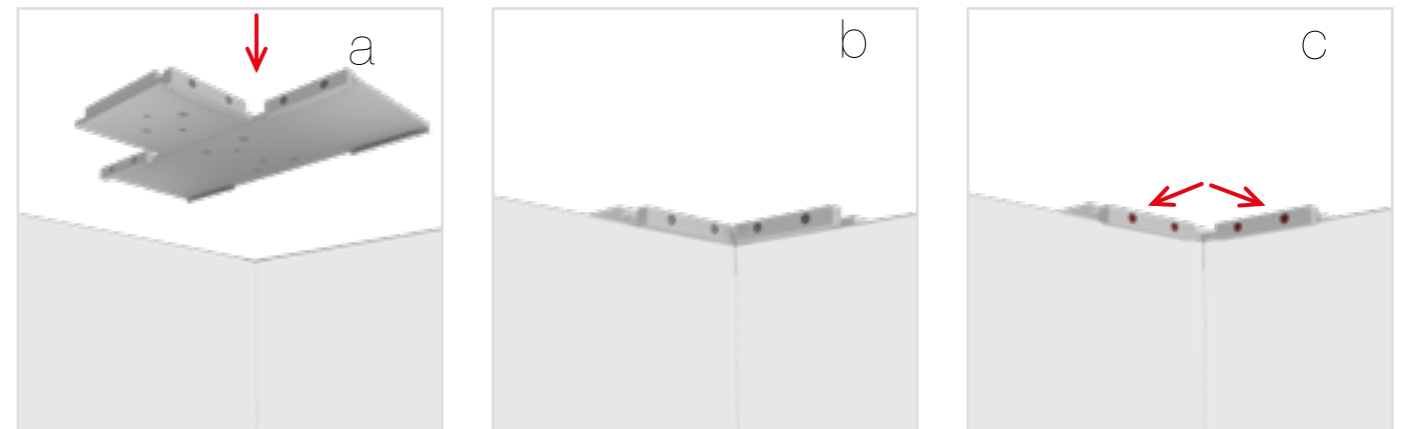

ECK KLEMME/ CORNER CLAMP

1.

2.

BLUP-conn-T

T-FORM KLEMME/ T-SHAPE CLAMP

1.

2.

BLUP-s-verb

BLUP-s-verb-90c-L

BLUP-s-verb-90

BLUP-s-verb-90c-R

100 x 200 / 230 / 248 / 298 cm
 RAHMENGRÖSSE/FRAME SIZE:
 98 x 199,2/ 229,2/ 247,2/ 297,2 cm

E1 S1-DOOR E
 NUR FÜR DIE HÖHE
 230/248/298 ERFORDERLICH
 ONLY NEEDED FOR THE
 HEIGHT 230/248/298