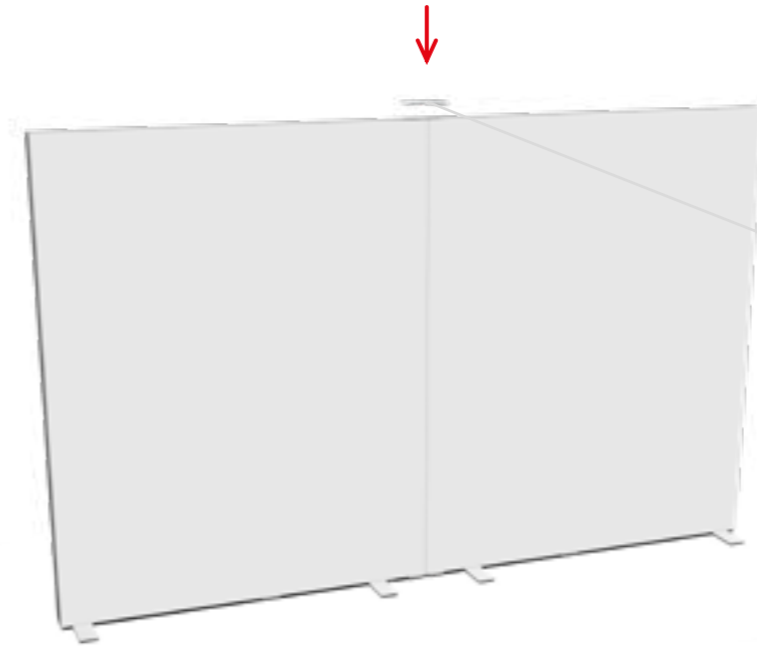

BLUP-conn

GERADE KLEMME/ STRAIGHT CLAMP

1.

2.