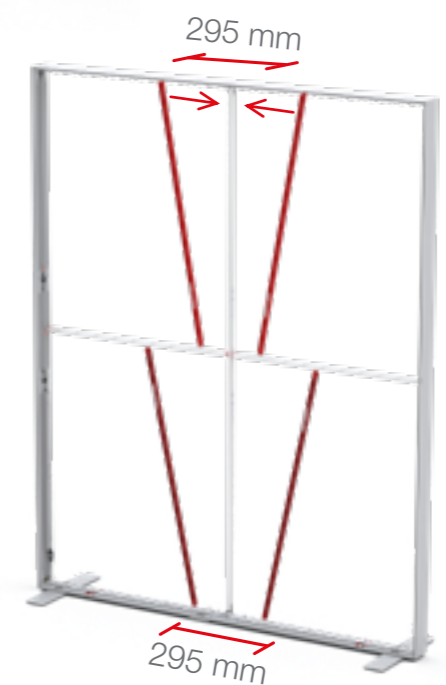

BLUP-s-verb-90c-L

BLUP-s-verb-90

BLUP-s-verb-90c-R

100 x 200 / 230 / 248 / 298 cm
 RAHMENGRÖSSE/FRAME SIZE:
 98 x 199,2/ 229,2/ 247,2/ 297,2 cm

E1 S1-DOOR E
 NUR FÜR DIE HÖHE
 230/248/298 ERFORDERLICH
 ONLY NEEDED FOR THE
 HEIGHT 230/248/298

AUFBAUANLEITUNG/
 SETUP INSTRUCTION

corner-L

corner-R

storage room

1.

2.

3.

VARIANTEN/ VARIANTS