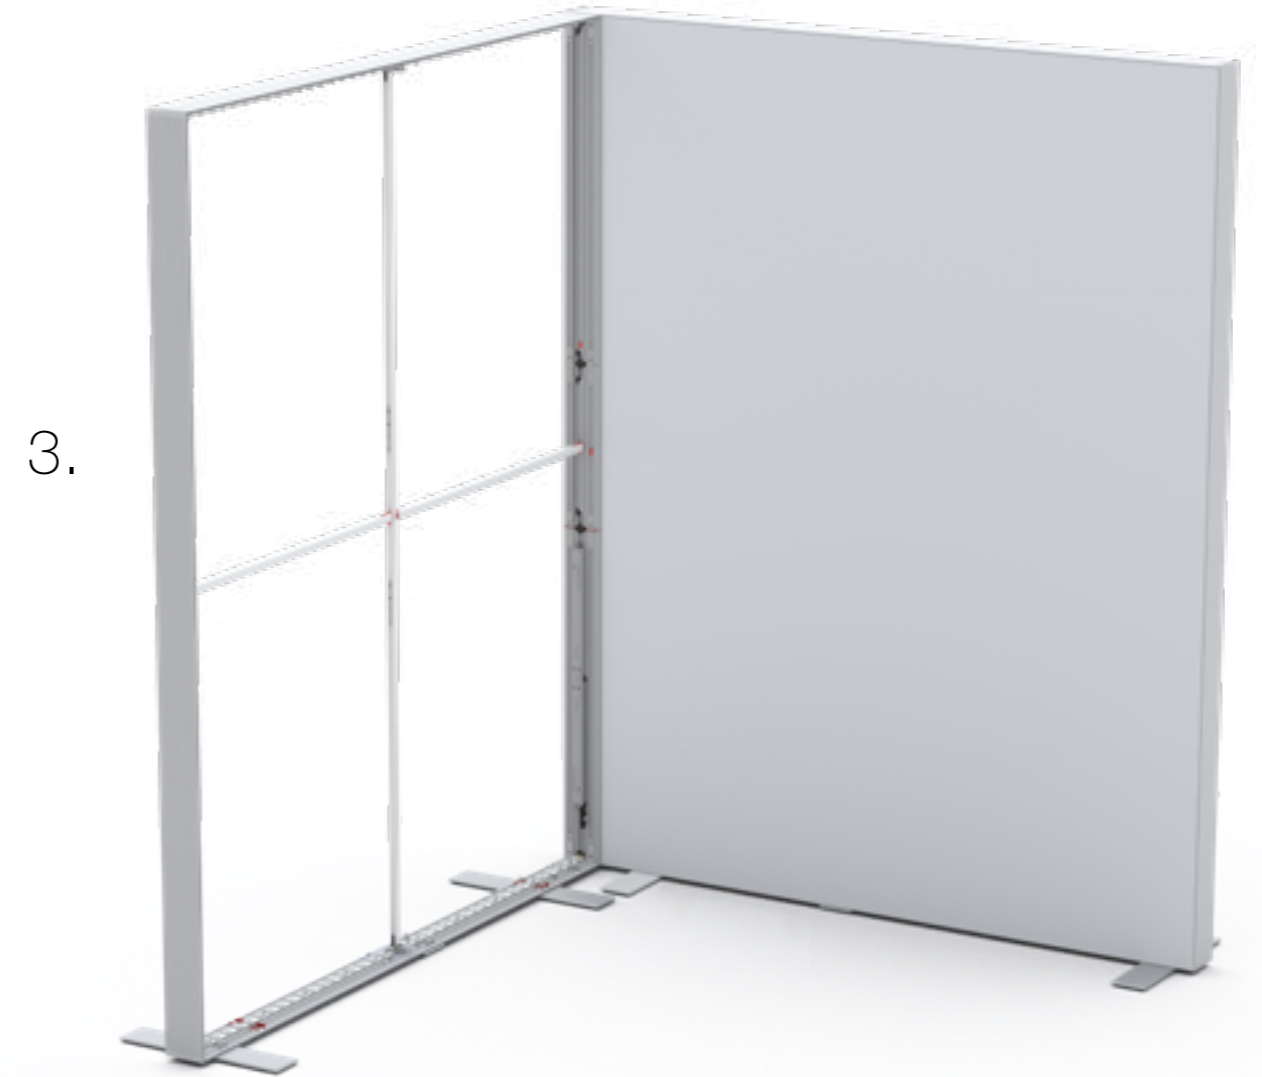

45° VERBINDER/ 45° CONNECTOR

BLUP-s-verb-90

ECKVERBINDER/ CORNER CONNECTOR

BLUP-s-verb-90c-R

ECKVERBINDER ABGEDECKT - R/ CORNER CONNECTOR COVERED - R

1.

BLUP-s-verb-90c-R

ECKVERBINDER ABGEDECKT- R/ CORNER CONNECTOR COVERED- R

BLUP-s-verb-90c-L

ECKVERBINDER ABGEDECKT- L / CORNER CONNECTOR COVERED- L

1.

BLUP-s-verb-90c-L

ECKVERBINDER ABGEDECKT- L / CORNER CONNECTOR COVERED- L

2.

3.

a

BLUP-s-verb-90c-L

BLUP-s-verb-90

BLUP-s-verb-90c-R

100 x 200 / 230 / 248 / 298 cm
 RAHMENGRÖSSE/FRAME SIZE:
 98 x 199,2/ 229,2/ 247,2/ 297,2 cm

E1 S1-DOOR E
 NUR FÜR DIE HÖHE
 230/248/298 ERFORDERLICH
 ONLY NEEDED FOR THE
 HEIGHT 230/248/298