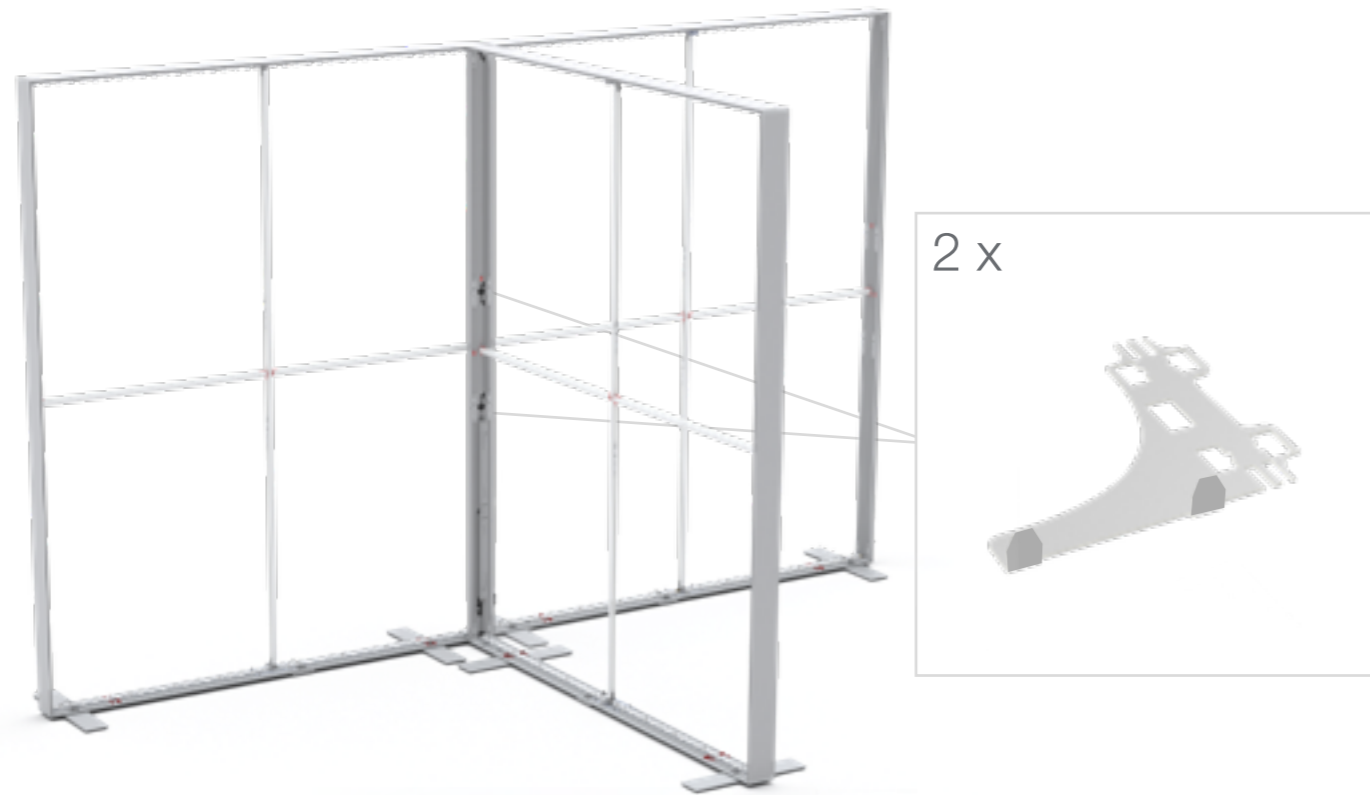

BLUP-s-verb-Tc-L

T-FORM VERBINDER ABGEDECKT-L / T-SHAPE CONNECTOR COVERED-L