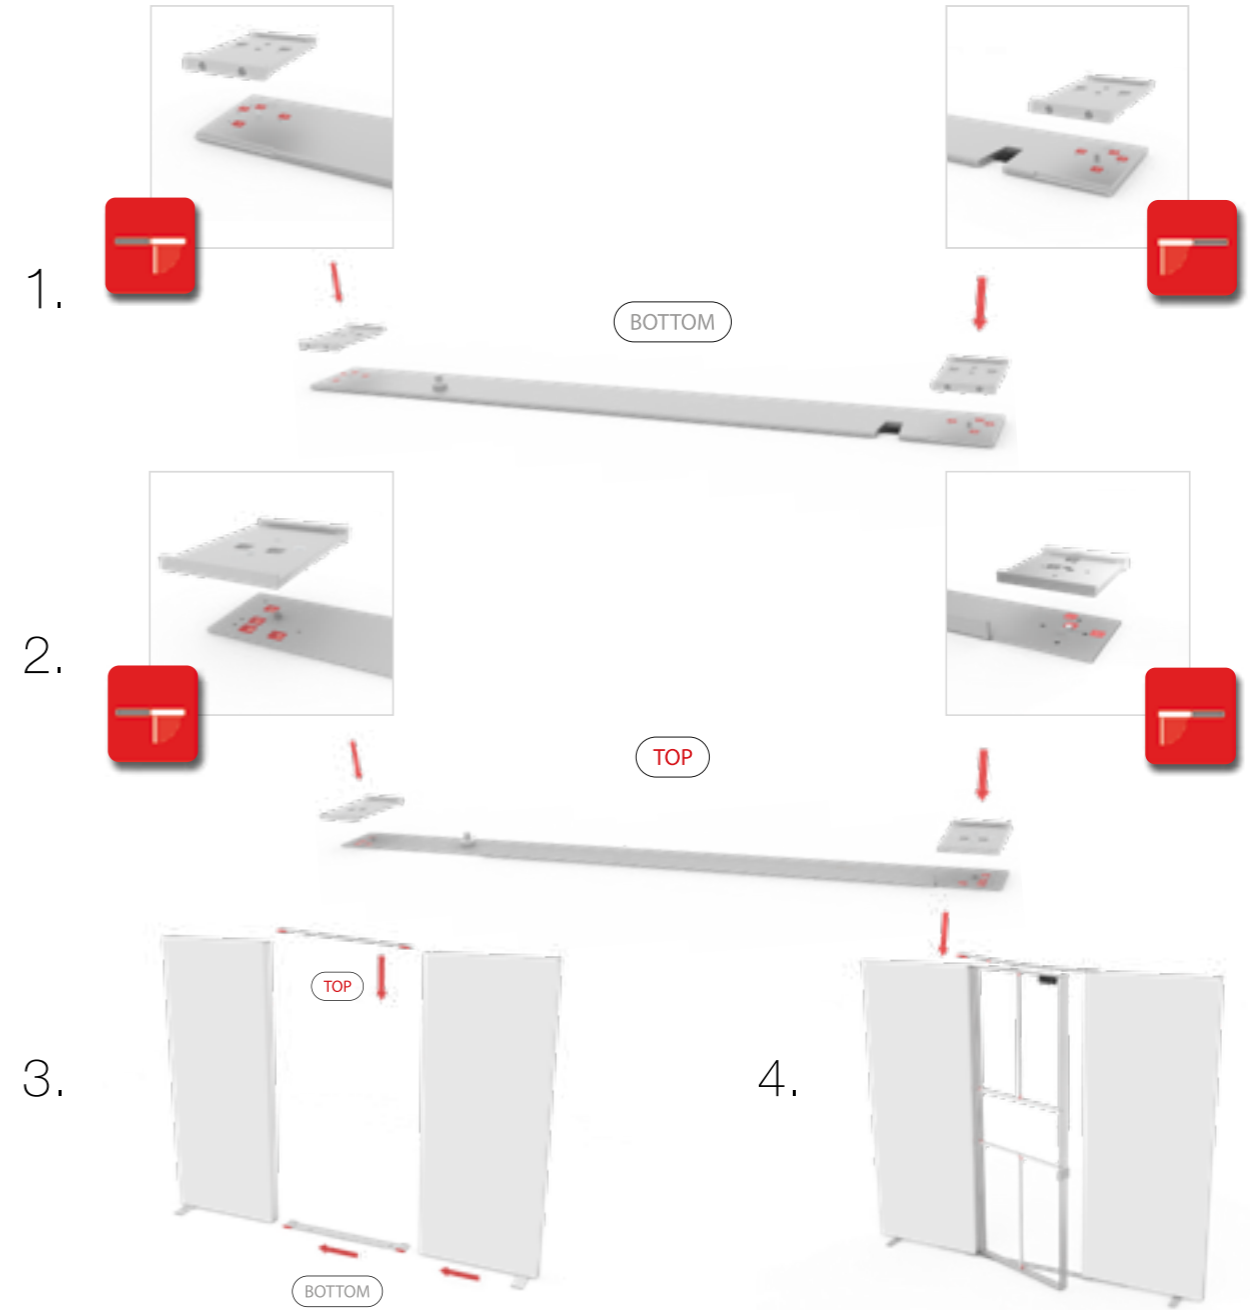

BLUP-s-verb-90c-L

BLUP-s-verb-90

BLUP-s-verb-90c-R

100 x 200 / 230 / 248 / 298 cm
 RAHMENGRÖSSE/FRAME SIZE:
 98 x 199,2/ 229,2/ 247,2/ 297,2 cm

E1 S1-DOOR E
 NUR FÜR DIE HÖHE
 230/248/298 ERFORDERLICH
 ONLY NEEDED FOR THE
 HEIGHT 230/248/298

AUFBAUANLEITUNG/
 SETUP INSTRUCTION

corner-L

corner-R

storage room

1.

2.

3.

VARIANTEN/ VARIANTS