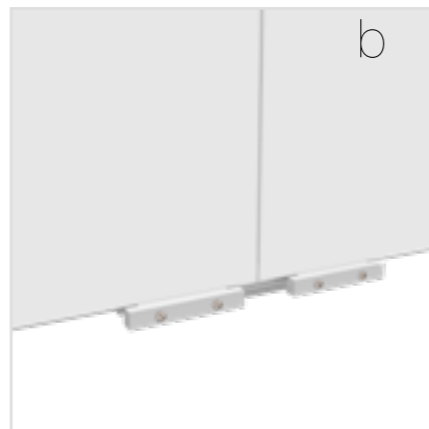

T-FORM VERBINDER ABGEDECKT- L / T-SHAPE CONNECTOR COVERED- L

2.

3.

BLUP-conn

GERADE KLEMME/ STRAIGHT CLAMP

1.

2.

BLUP-conn-90