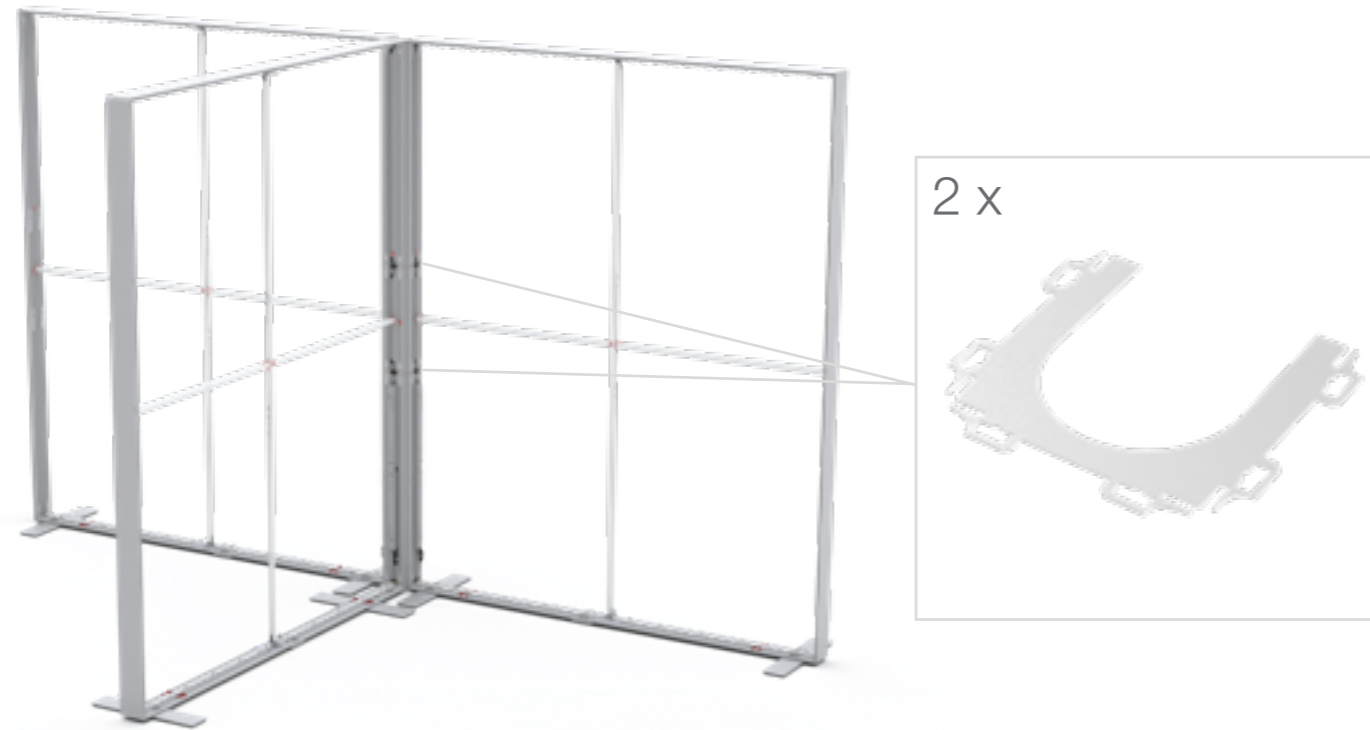

BLUP-s-verb-T

T-FORM VERBINDER/ T-SHAPE CONNECTOR