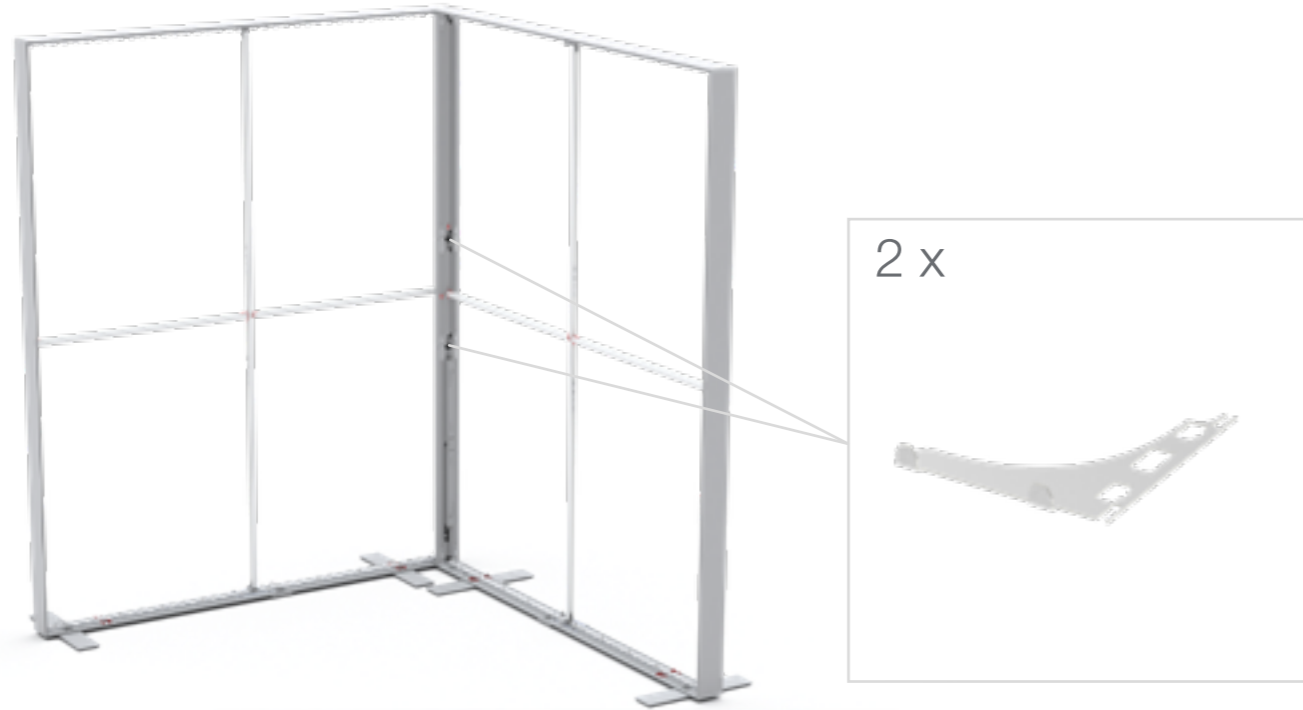

45° VERBINDER/ 45° CONNECTOR

BLUP-s-verb-90

ECKVERBINDER/ CORNER CONNECTOR

BLUP-s-verb-90c-R

ECKVERBINDER ABGEDECKT - R/ CORNER CONNECTOR COVERED - R

1.

BLUP-s-verb-90c-R

ECKVERBINDER ABGEDECKT- R/ CORNER CONNECTOR COVERED- R

BLUP-s-verb-90c-L

ECKVERBINDER ABGEDECKT- L / CORNER CONNECTOR COVERED- L

1.

BLUP-s-verb-90c-L

ECKVERBINDER ABGEDECKT- L / CORNER CONNECTOR COVERED- L

2.

3.

a

BLUP-s-verb-90c-L

BLUP-s-verb-90

BLUP-s-verb-90c-R

100 x 200 / 230 / 248 / 298 cm
 RAHMENGRÖSSE/FRAME SIZE:
 98 x 199,2/ 229,2/ 247,2/ 297,2 cm

E1 S1-DOOR E
 NUR FÜR DIE HÖHE
 230/248/298 ERFORDERLICH
 ONLY NEEDED FOR THE
 HEIGHT 230/248/298