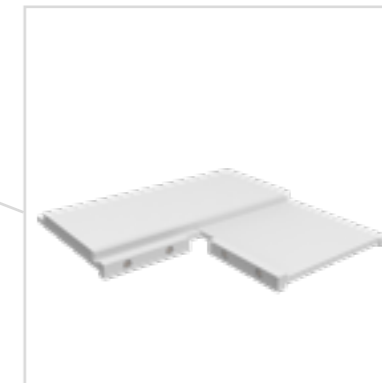

T-FORM VERBINDER/ T-SHAPE CONNECTOR

BLUP-s-verb-Tc-R

T-FORM VERBINDER ABGEDECKT-R / T-SHAPE CONNECTOR COVERED-R

2.

3.

BLUP-s-verb-Tc-L

T-FORM VERBINDER ABGEDECKT-L / T-SHAPE CONNECTOR COVERED-L

BLUP-s-verb-T-c-L

T-FORM VERBINDER ABGEDECKT- L / T-SHAPE CONNECTOR COVERED- L

2.

3.

BLUP-conn

GERADE KLEMME/ STRAIGHT CLAMP

1.

2.

BLUP-conn-90

ECK KLEMME/ CORNER CLAMP

1.

2.

BLUP-conn-T

T-FORM KLEMME/ T-SHAPE CLAMP

1.

2.

BLUP-s-verb

BLUP-s-verb-90c-L

BLUP-s-verb-90

BLUP-s-verb-90c-R

100 x 200 / 230 / 248 / 298 cm
 RAHMENGRÖSSE/FRAME SIZE:
 98 x 199,2/ 229,2/ 247,2/ 297,2 cm

E1 S1-DOOR E
 NUR FÜR DIE HÖHE
 230/248/298 ERFORDERLICH
 ONLY NEEDED FOR THE
 HEIGHT 230/248/298