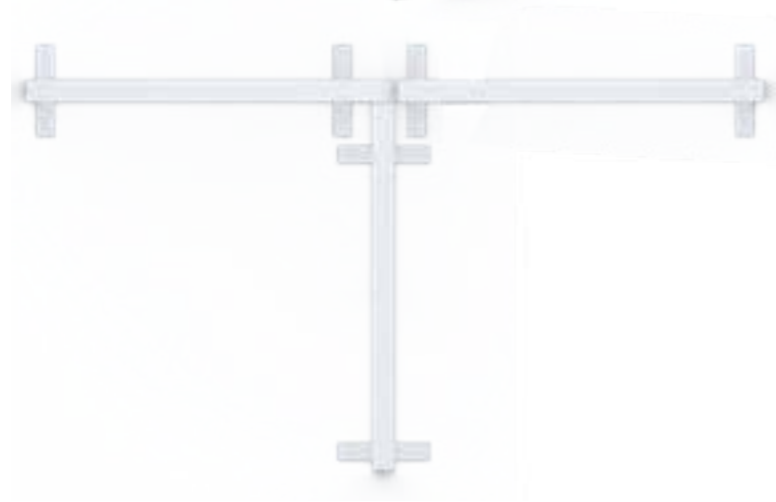

45° VERBINDER/ 45° CONNECTOR

BLUP-s-verb-90

ECKVERBINDER/ CORNER CONNECTOR

BLUP-s-verb-90c-R

ECKVERBINDER ABGEDECKT - R/ CORNER CONNECTOR COVERED - R

1.

BLUP-s-verb-90c-R

ECKVERBINDER ABGEDECKT- R/ CORNER CONNECTOR COVERED- R

BLUP-s-verb-90c-L

ECKVERBINDER ABGEDECKT- L / CORNER CONNECTOR COVERED- L

1.

BLUP-s-verb-90c-L

ECKVERBINDER ABGEDECKT- L / CORNER CONNECTOR COVERED- L

2.

3.

a

T-FORM VERBINDER/ T-SHAPE CONNECTOR

BLUP-s-verb-Tc-R

T-FORM VERBINDER ABGEDECKT-R / T-SHAPE CONNECTOR COVERED-R

2.

3.

BLUP-s-verb-Tc-L

T-FORM VERBINDER ABGEDECKT-L / T-SHAPE CONNECTOR COVERED-L

BLUP-s-verb-T-c-L

T-FORM VERBINDER ABGEDECKT- L / T-SHAPE CONNECTOR COVERED- L

2.

3.

BLUP-conn

GERADE KLEMME/ STRAIGHT CLAMP

1.

2.

BLUP-conn-90