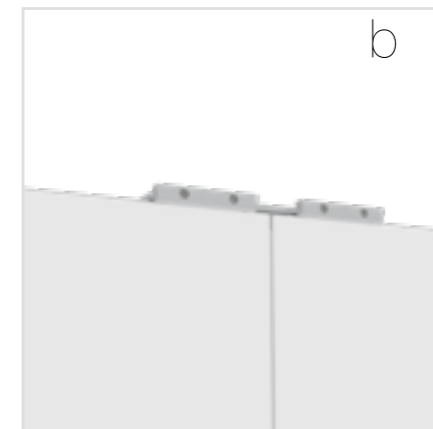

BLUP-conn

GERADE KLEMME/ STRAIGHT CLAMP

1.

2.