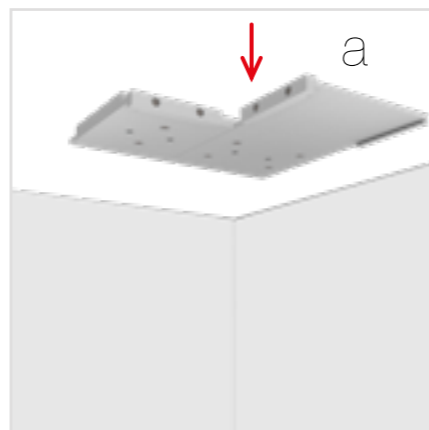

BLUP-conn-90

ECK KLEMME/ CORNER CLAMP

1.

2.