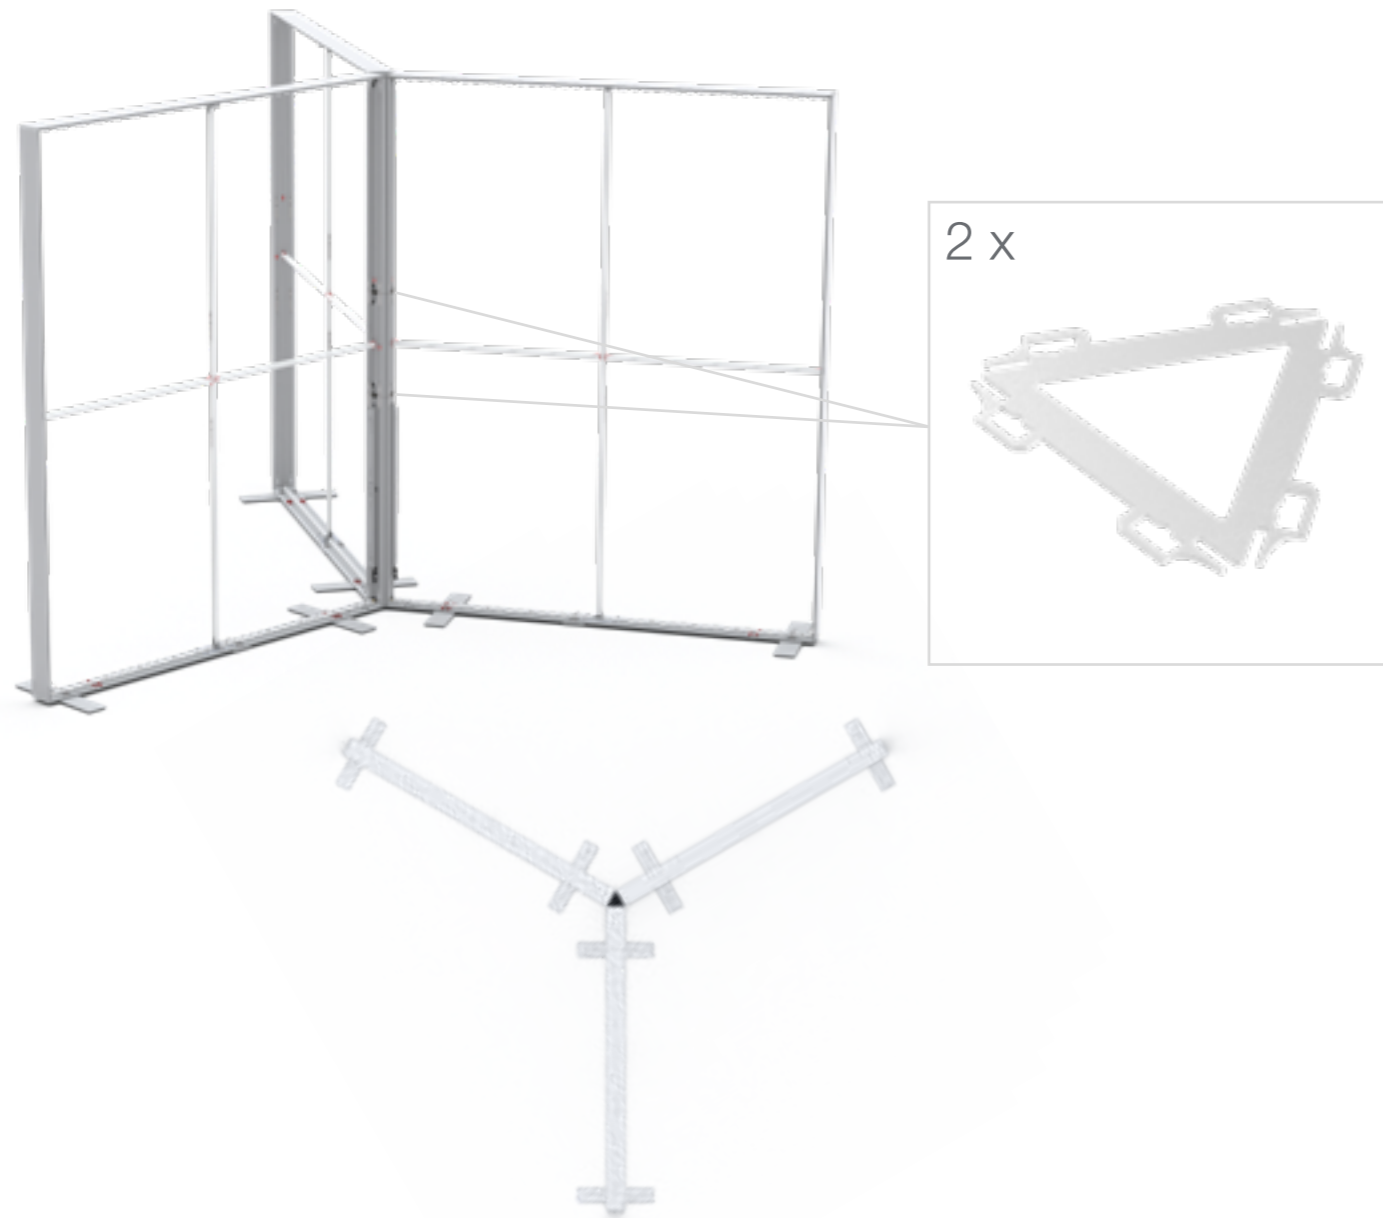

BLUP-s-verb-stern

STERNVERBINDER/ STAR CONNECTOR