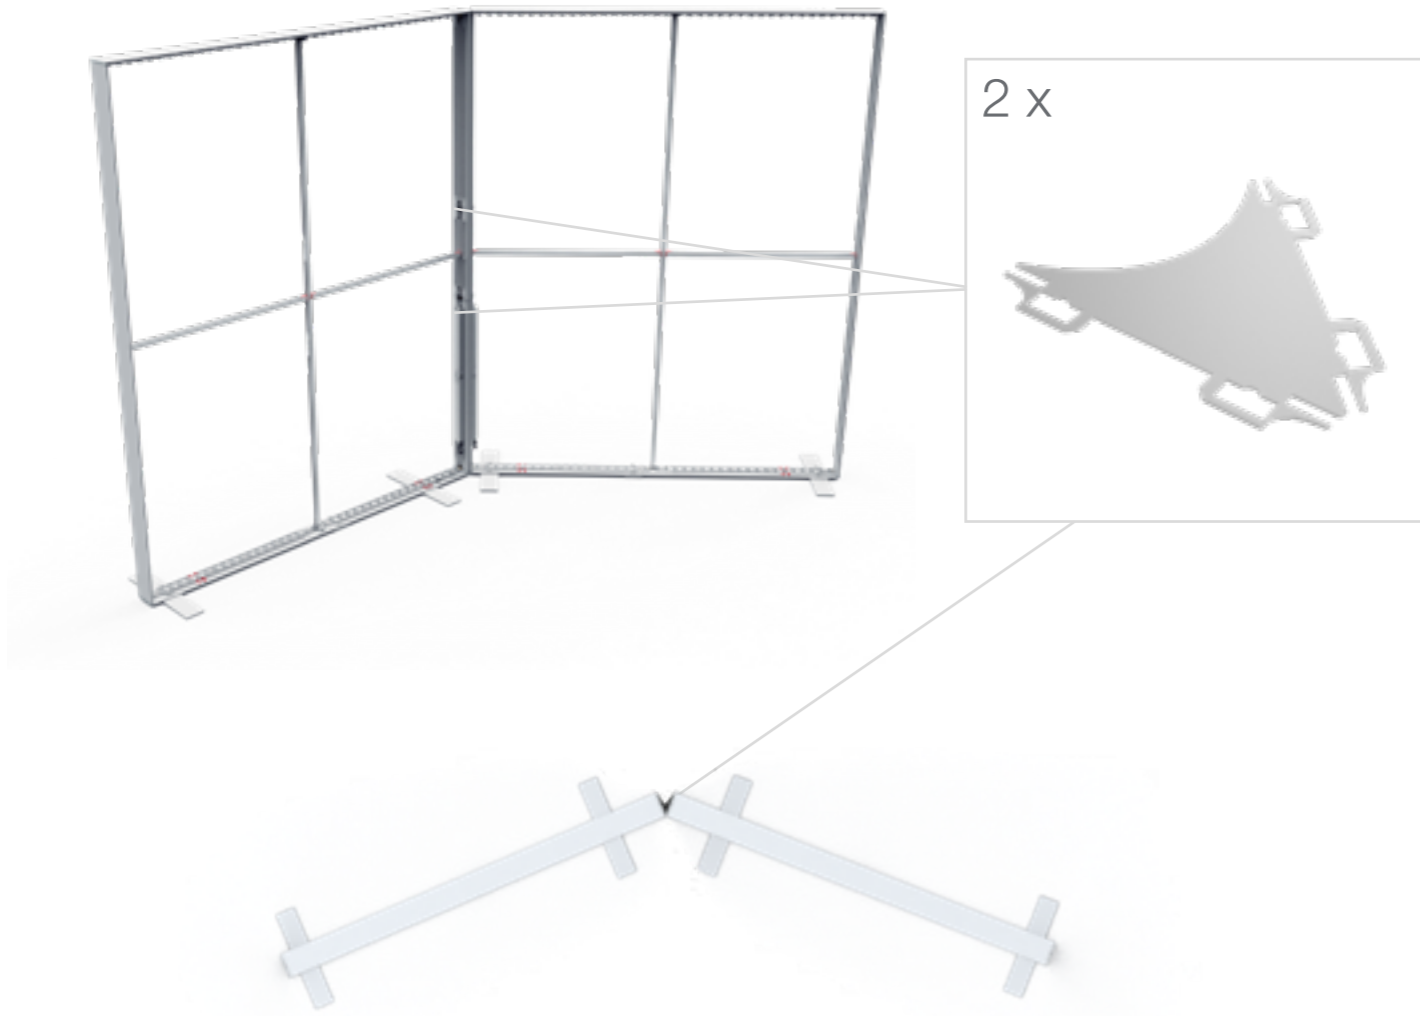

ZUBEHÖR
ACCESSORIES

BIG LED UP

INHALTSVERZEICHNIS / TABLE OF CONTENTS

SYSTEMVERBINDER/ SYSTEM CONNECTOR

| | |
|---|----|
| Gerade Verbinder/ Straight connector | 4 |
| 45° Verbinder/ 45° connector | 6 |
| Eckverbinder/ Corner connector..... | 8 |
| Eckverbinder abgedeckt- R connector covered- R..... | 10 |
| Eckverbinder abgedeckt- L connector covered- L..... | 14 |
| Kreuzverbinder/ Cross connector | 18 |
| Sternverbinder/ Star connector..... | 20 |
| T-Form Verbinder/ T-shape connector..... | 22 |
| T-Form Verbinder abgedeckt-R/T-shape connector covered R..... | 24 |
| T-Form Verbinder abgedeckt-L/T-shape connector covered L..... | 28 |
| Gerade Klemme/ straight clamp | 32 |
| Eck Klemme/ corner clamp | 34 |
| T-Form Klemme/ T-shape clamp | 36 |
| Universal Verbinder/ Universal Connector | 38 |
| BIG LEDUP Door | 40 |

45° VERBINDER/ 45° CONNECTOR

BLUP-s-verb-90

ECKVERBINDER/ CORNER CONNECTOR

BLUP-s-verb-90c-R

ECKVERBINDER ABGEDECKT - R/ CORNER CONNECTOR COVERED - R

1.

BLUP-s-verb-90c-R

ECKVERBINDER ABGEDECKT- R/ CORNER CONNECTOR COVERED- R

BLUP-s-verb-90c-L

ECKVERBINDER ABGEDECKT- L / CORNER CONNECTOR COVERED- L

1.

BLUP-s-verb-90c-L

ECKVERBINDER ABGEDECKT- L / CORNER CONNECTOR COVERED- L

2.

3.

a

BLUP-s-verb-90c-L

BLUP-s-verb-90

BLUP-s-verb-90c-R

100 x 200 / 230 / 248 / 298 cm
 RAHMENGRÖSSE/FRAME SIZE:
 98 x 199,2/ 229,2/ 247,2/ 297,2 cm

E1 S1-DOOR E
 NUR FÜR DIE HÖHE
 230/248/298 ERFORDERLICH
 ONLY NEEDED FOR THE
 HEIGHT 230/248/298