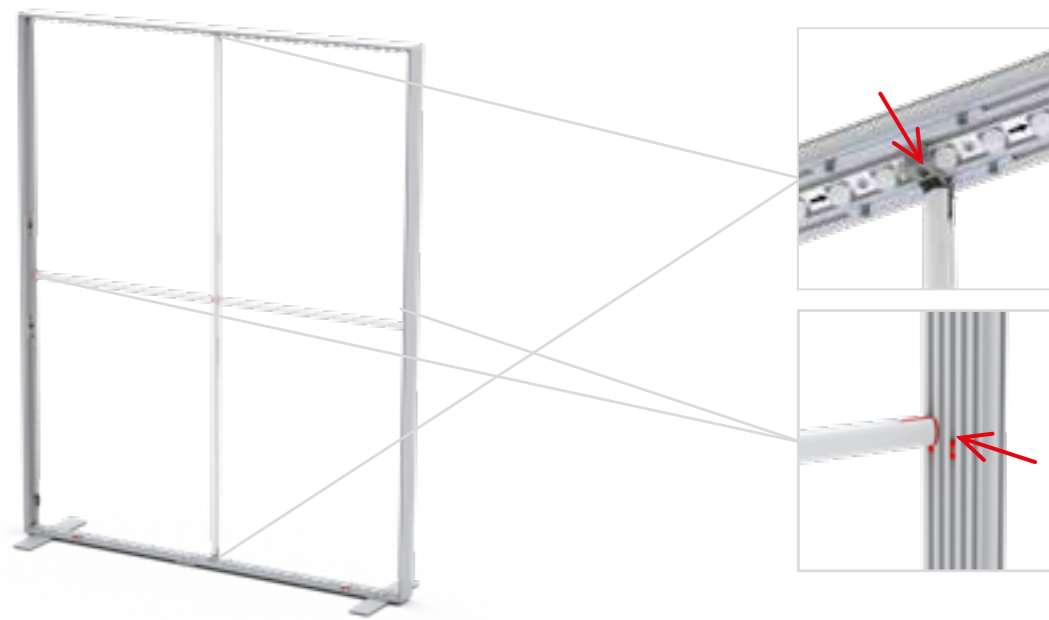

BLUP-s-verb-90c-L

BLUP-s-verb-90

BLUP-s-verb-90c-R

100 x 200 / 230 / 248 / 298 cm
 RAHMENGRÖSSE/FRAME SIZE:
 98 x 199,2/ 229,2/ 247,2/ 297,2 cm

E1 S1-DOOR E
 NUR FÜR DIE HÖHE
 230/248/298 ERFORDERLICH
 ONLY NEEDED FOR THE
 HEIGHT 230/248/298

AUFBAUANLEITUNG/
 SETUP INSTRUCTION

corner-L

corner-R

storage room

1.

2.

3.

VARIANTEN/ VARIANTS