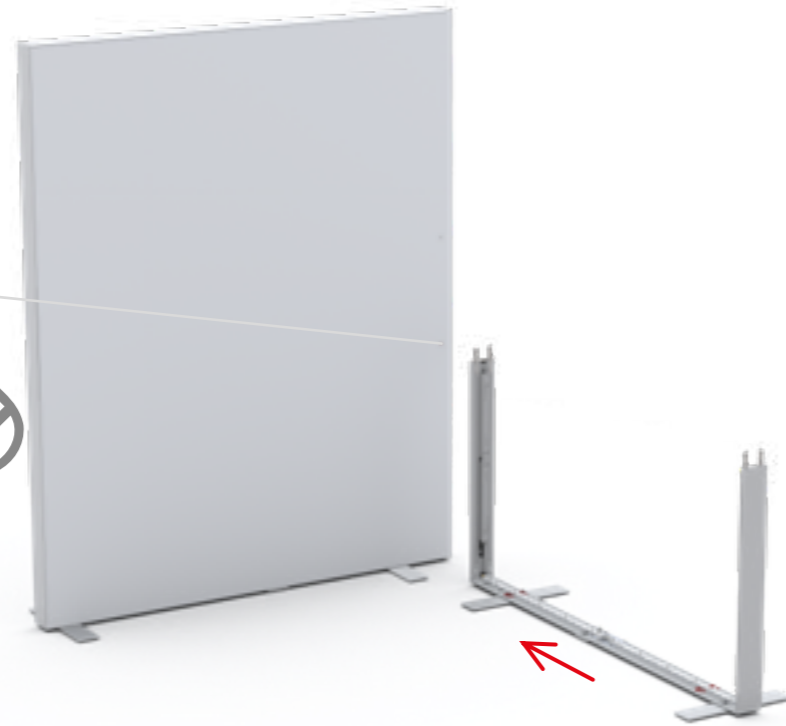

45° VERBINDER/ 45° CONNECTOR

BLUP-s-verb-90

ECKVERBINDER/ CORNER CONNECTOR

BLUP-s-verb-90c-R

ECKVERBINDER ABGEDECKT - R/ CORNER CONNECTOR COVERED - R

1.

BLUP-s-verb-90c-R

ECKVERBINDER ABGEDECKT- R/ CORNER CONNECTOR COVERED- R

BLUP-s-verb-90c-L

ECKVERBINDER ABGEDECKT- L / CORNER CONNECTOR COVERED- L

1.

BLUP-s-verb-90c-L

ECKVERBINDER ABGEDECKT- L / CORNER CONNECTOR COVERED- L

2.

3.

a