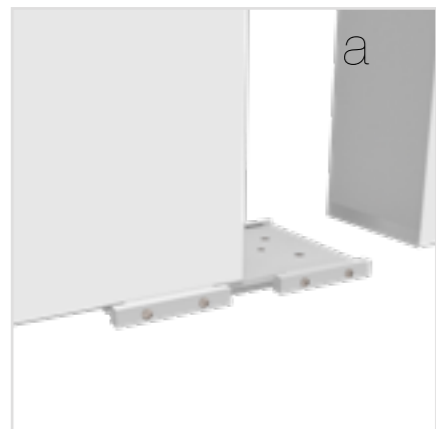

BLUP-conn

GERADE KLEMME/ STRAIGHT CLAMP

1.