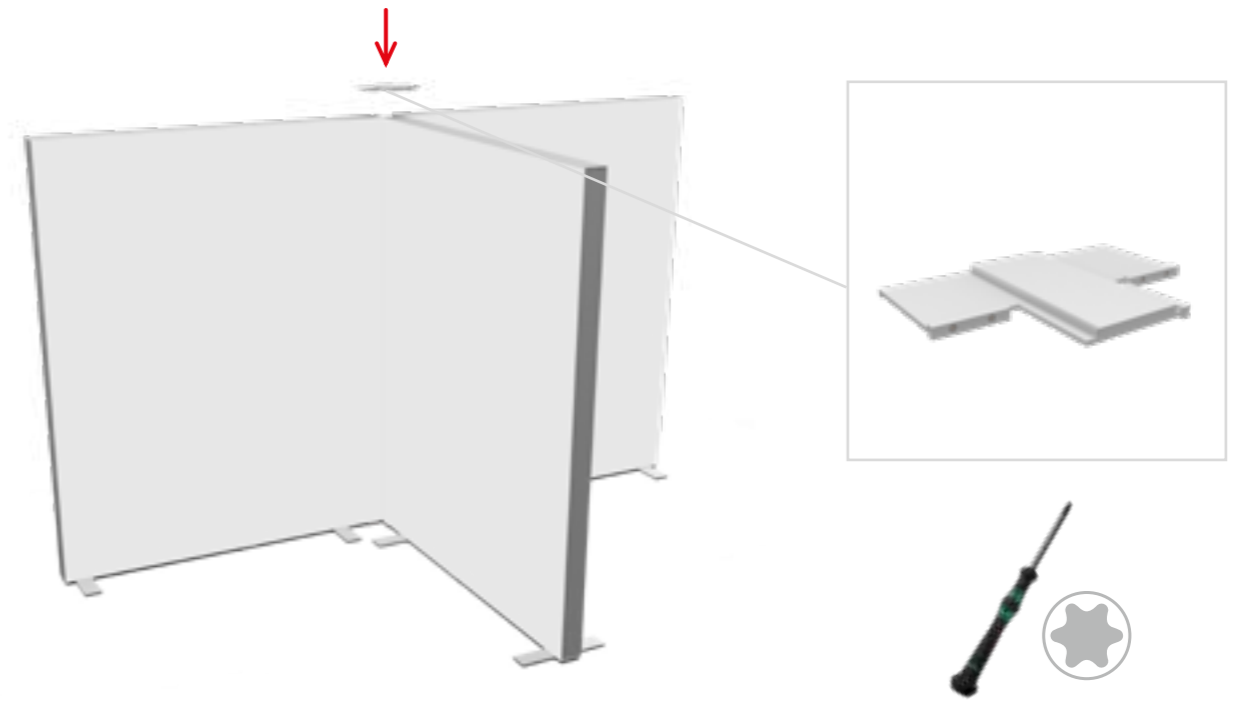

ECK KLEMME/ CORNER CLAMP

1.

2.

BLUP-conn-T

T-FORM KLEMME/ T-SHAPE CLAMP

1.

2.

BLUP-s-verb

BLUP-s-verb-90c-L

BLUP-s-verb-90

BLUP-s-verb-90c-R

100 x 200 / 230 / 248 / 298 cm
 RAHMENGRÖSSE/FRAME SIZE:
 98 x 199,2/ 229,2/ 247,2/ 297,2 cm

E1 S1-DOOR E
 NUR FÜR DIE HÖHE
 230/248/298 ERFORDERLICH
 ONLY NEEDED FOR THE
 HEIGHT 230/248/298