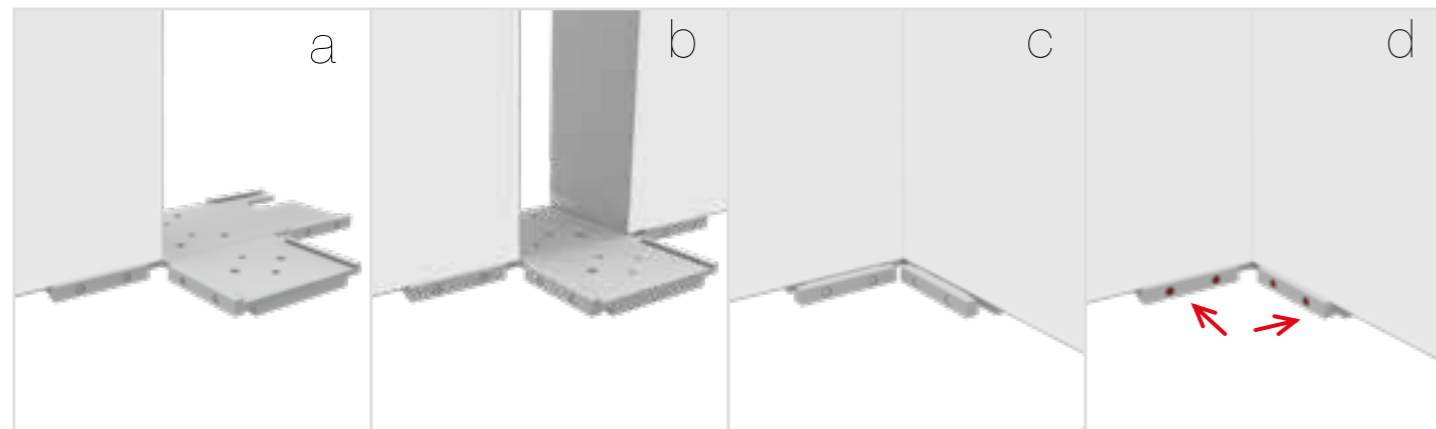

ECK KLEMME/ CORNER CLAMP

1.

2.

BLUP-conn-T

T-FORM KLEMME/ T-SHAPE CLAMP

1.

2.

BLUP-s-verb

BLUP-s-verb-90c-L

BLUP-s-verb-90

BLUP-s-verb-90c-R

100 x 200 / 230 / 248 / 298 cm
 RAHMENGRÖSSE/FRAME SIZE:
 98 x 199,2/ 229,2/ 247,2/ 297,2 cm

E1 S1-DOOR E
 NUR FÜR DIE HÖHE
 230/248/298 ERFORDERLICH
 ONLY NEEDED FOR THE
 HEIGHT 230/248/298