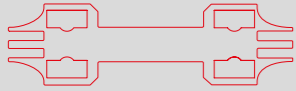

BLUP-s-verb

GERADE VERBINDER/ STRAIGHT CONNECTOR