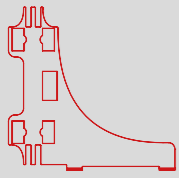

45° VERBINDER/ 45° CONNECTOR

BLUP-s-verb-90

ECKVERBINDER/ CORNER CONNECTOR

BLUP-s-verb-90c-R

ECKVERBINDER ABGEDECKT - R/ CORNER CONNECTOR COVERED - R

1.

BLUP-s-verb-90c-R

ECKVERBINDER ABGEDECKT- R/ CORNER CONNECTOR COVERED- R

T-FORM VERBINDER/ T-SHAPE CONNECTOR

BLUP-s-verb-Tc-R

T-FORM VERBINDER ABGEDECKT-R / T-SHAPE CONNECTOR COVERED-R

2.

3.

BLUP-s-verb-Tc-L

T-FORM VERBINDER ABGEDECKT-L / T-SHAPE CONNECTOR COVERED-L

BLUP-s-verb-T-c-L

T-FORM VERBINDER ABGEDECKT- L / T-SHAPE CONNECTOR COVERED- L

2.

3.

BLUP-conn

GERADE KLEMME/ STRAIGHT CLAMP

1.

2.

BLUP-conn-90

BLUP-s-verb-90c-L

BLUP-s-verb-90

BLUP-s-verb-90c-R

100 x 200 / 230 / 248 / 298 cm
 RAHMENGRÖSSE/FRAME SIZE:
 98 x 199,2/ 229,2/ 247,2/ 297,2 cm

E1 S1-DOOR E
 NUR FÜR DIE HÖHE
 230/248/298 ERFORDERLICH
 ONLY NEEDED FOR THE
 HEIGHT 230/248/298