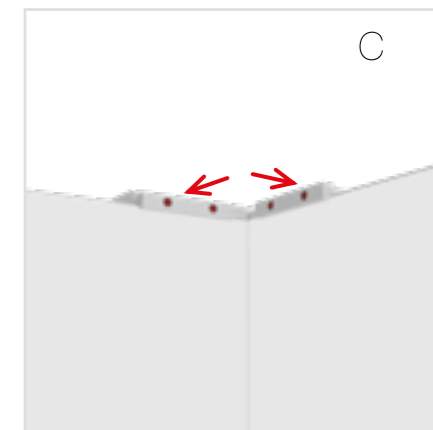

BLUP-conn-90

ECK KLEMME/ CORNER CLAMP

1.

2.