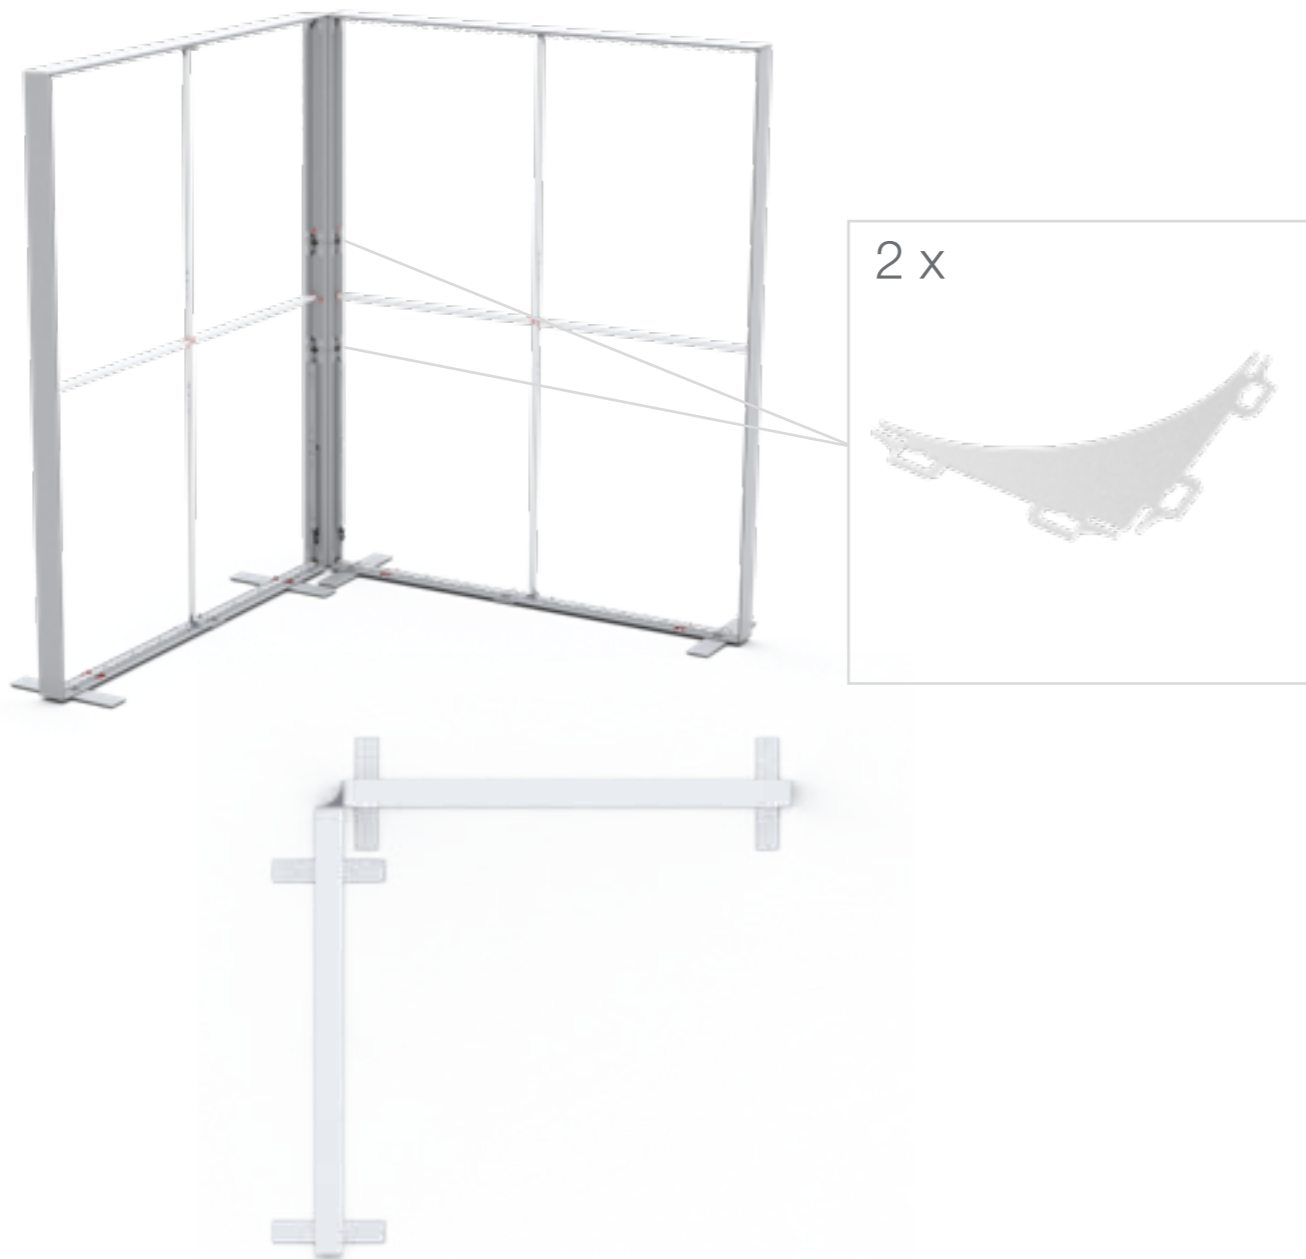

ZUBEHÖR
ACCESSORIES

BIG LED UP

INHALTSVERZEICHNIS / TABLE OF CONTENTS

SYSTEMVERBINDER/ SYSTEM CONNECTOR

| | |
|---|----|
| Gerade Verbinder/ Straight connector | 4 |
| 45° Verbinder/ 45° connector | 6 |
| Eckverbinder/ Corner connector..... | 8 |
| Eckverbinder abgedeckt- R connector covered- R..... | 10 |
| Eckverbinder abgedeckt- L connector covered- L..... | 14 |
| Kreuzverbinder/ Cross connector | 18 |
| Sternverbinder/ Star connector..... | 20 |
| T-Form Verbinder/ T-shape connector..... | 22 |
| T-Form Verbinder abgedeckt-R/T-shape connector covered R..... | 24 |
| T-Form Verbinder abgedeckt-L/T-shape connector covered L..... | 28 |
| Gerade Klemme/ straight clamp | 32 |
| Eck Klemme/ corner clamp | 34 |
| T-Form Klemme/ T-shape clamp | 36 |
| Universal Verbinder/ Universal Connector | 38 |
| BIG LEDUP Door | 40 |

SYSTEM ZUBEHÖR/ SYSTEM ACCESSORIES

| | |
|-------------------------------|----|
| TV Halterung/ TV Holder | 44 |
|-------------------------------|----|

BLUP-s-verb

GERADE VERBINDER/ STRAIGHT CONNECTOR

BLUP-s-verb-45

45° VERBINDER/ 45° CONNECTOR

BLUP-s-verb-90

ECKVERBINDER/ CORNER CONNECTOR

BLUP-s-verb-90c-R

ECKVERBINDER ABGEDECKT - R/ CORNER CONNECTOR COVERED - R

1.

BLUP-s-verb-90c-R

ECKVERBINDER ABGEDECKT- R/ CORNER CONNECTOR COVERED- R

BLUP-s-verb-90c-L

ECKVERBINDER ABGEDECKT- L / CORNER CONNECTOR COVERED- L

1.

BLUP-s-verb-90c-L

ECKVERBINDER ABGEDECKT- L / CORNER CONNECTOR COVERED- L

2.

3.

a