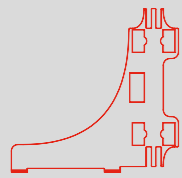

T-FORM VERBINDER/ T-SHAPE CONNECTOR

BLUP-s-verb-Tc-R

T-FORM VERBINDER ABGEDECKT-R / T-SHAPE CONNECTOR COVERED-R

2.

3.

BLUP-s-verb-Tc-L

T-FORM VERBINDER ABGEDECKT-L / T-SHAPE CONNECTOR COVERED-L

BLUP-s-verb-T-c-L

T-FORM VERBINDER ABGEDECKT- L / T-SHAPE CONNECTOR COVERED- L

2.

3.

BLUP-conn

GERADE KLEMME/ STRAIGHT CLAMP

1.

2.

BLUP-conn-90

BLUP-s-verb-90c-L

BLUP-s-verb-90

BLUP-s-verb-90c-R

100 x 200 / 230 / 248 / 298 cm
 RAHMENGRÖSSE/FRAME SIZE:
 98 x 199,2/ 229,2/ 247,2/ 297,2 cm

E1 S1-DOOR E
 NUR FÜR DIE HÖHE
 230/248/298 ERFORDERLICH
 ONLY NEEDED FOR THE
 HEIGHT 230/248/298