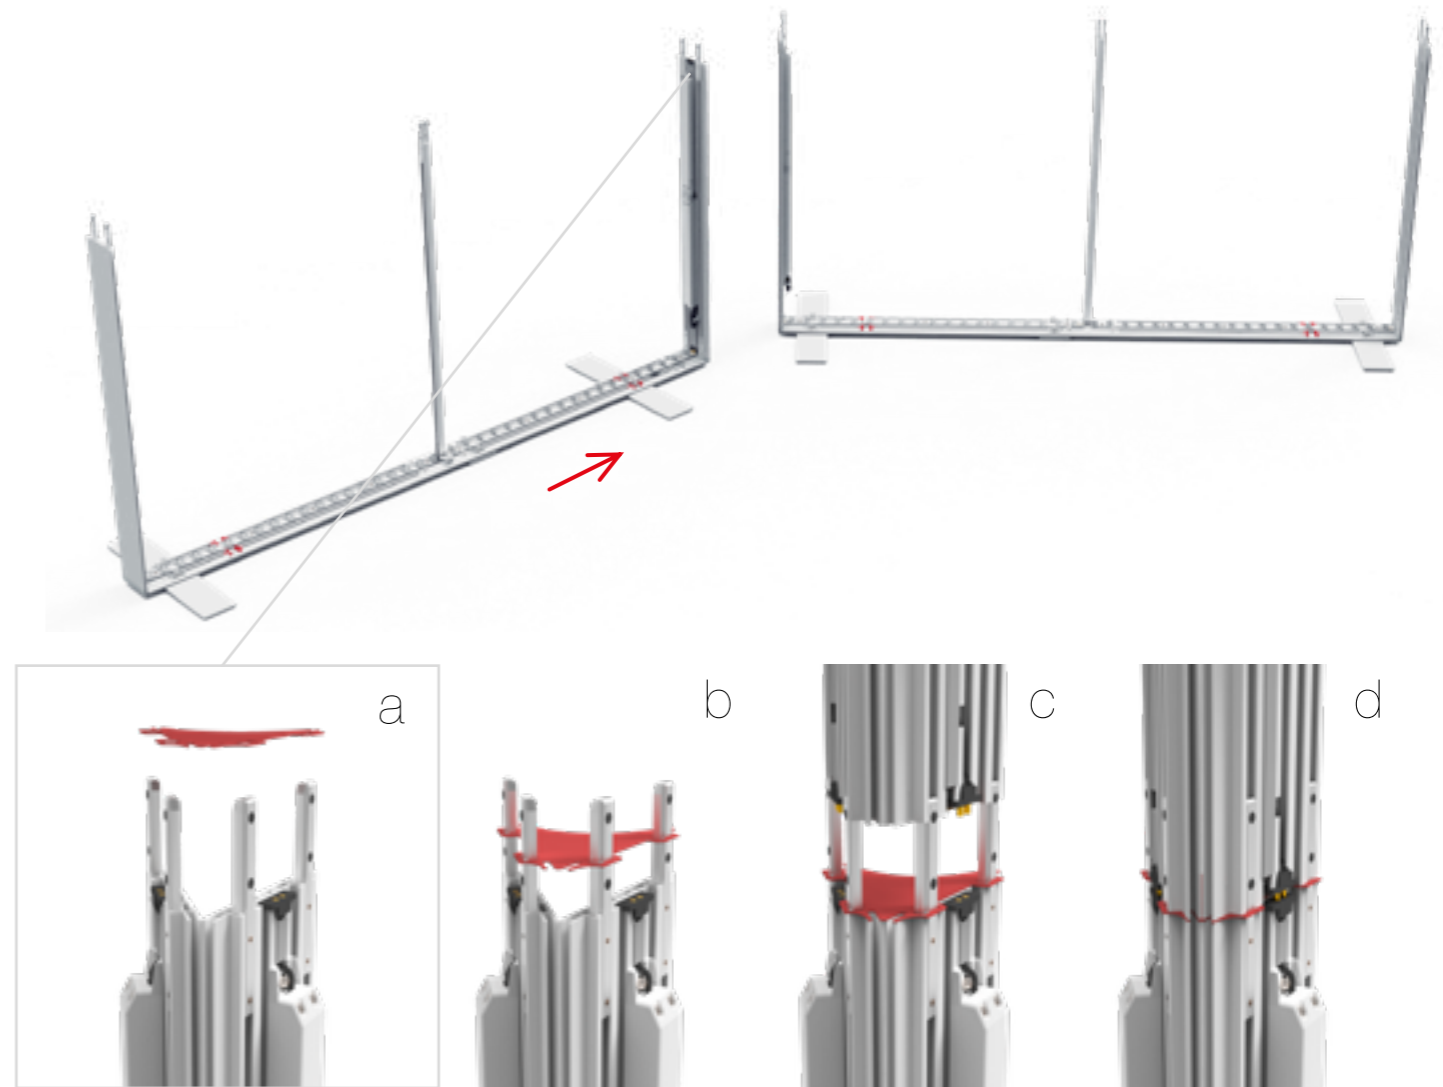

ZUBEHÖR
ACCESSORIES

BIG LED UP

INHALTSVERZEICHNIS / TABLE OF CONTENTS

SYSTEMVERBINDER/ SYSTEM CONNECTOR

| | |
|---|----|
| Gerade Verbinder/ Straight connector | 4 |
| 45° Verbinder/ 45° connector | 6 |
| Eckverbinder/ Corner connector..... | 8 |
| Eckverbinder abgedeckt- R connector covered- R..... | 10 |
| Eckverbinder abgedeckt- L connector covered- L..... | 14 |
| Kreuzverbinder/ Cross connector | 18 |
| Sternverbinder/ Star connector..... | 20 |
| T-Form Verbinder/ T-shape connector..... | 22 |
| T-Form Verbinder abgedeckt-R/T-shape connector covered R..... | 24 |
| T-Form Verbinder abgedeckt-L/T-shape connector covered L..... | 28 |
| Gerade Klemme/ straight clamp | 32 |
| Eck Klemme/ corner clamp | 34 |
| T-Form Klemme/ T-shape clamp | 36 |
| Universal Verbinder/ Universal Connector | 38 |
| BIG LEDUP Door | 40 |

SYSTEM ZUBEHÖR/ SYSTEM ACCESSORIES

| | |
|-------------------------------|----|
| TV Halterung/ TV Holder | 44 |
|-------------------------------|----|

BLUP-s-verb

GERADE VERBINDER/ STRAIGHT CONNECTOR

BLUP-s-verb-45

45° VERBINDER/ 45° CONNECTOR

BLUP-s-verb-90

ECKVERBINDER/ CORNER CONNECTOR

BLUP-s-verb-90c-R

ECKVERBINDER ABGEDECKT - R/ CORNER CONNECTOR COVERED - R

1.

BLUP-s-verb-90c-R

ECKVERBINDER ABGEDECKT- R/ CORNER CONNECTOR COVERED- R

BLUP-s-verb-90c-L

ECKVERBINDER ABGEDECKT- L / CORNER CONNECTOR COVERED- L

1.

BLUP-s-verb-90c-L

ECKVERBINDER ABGEDECKT- L / CORNER CONNECTOR COVERED- L

2.

3.

a