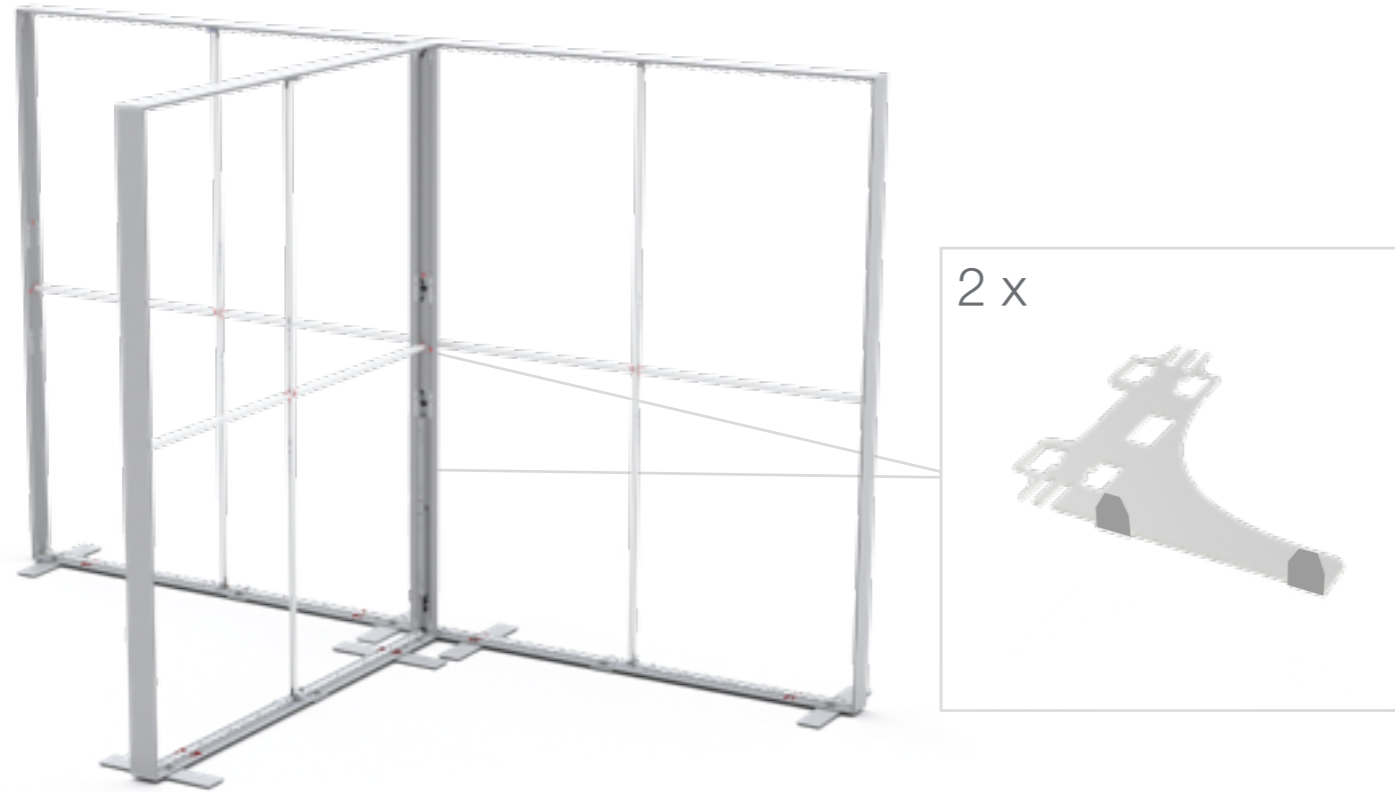

BLUP-s-verb-Tc-R

T-FORM VERBINDER ABGEDECKT-R / T-SHAPE CONNECTOR COVERED-R