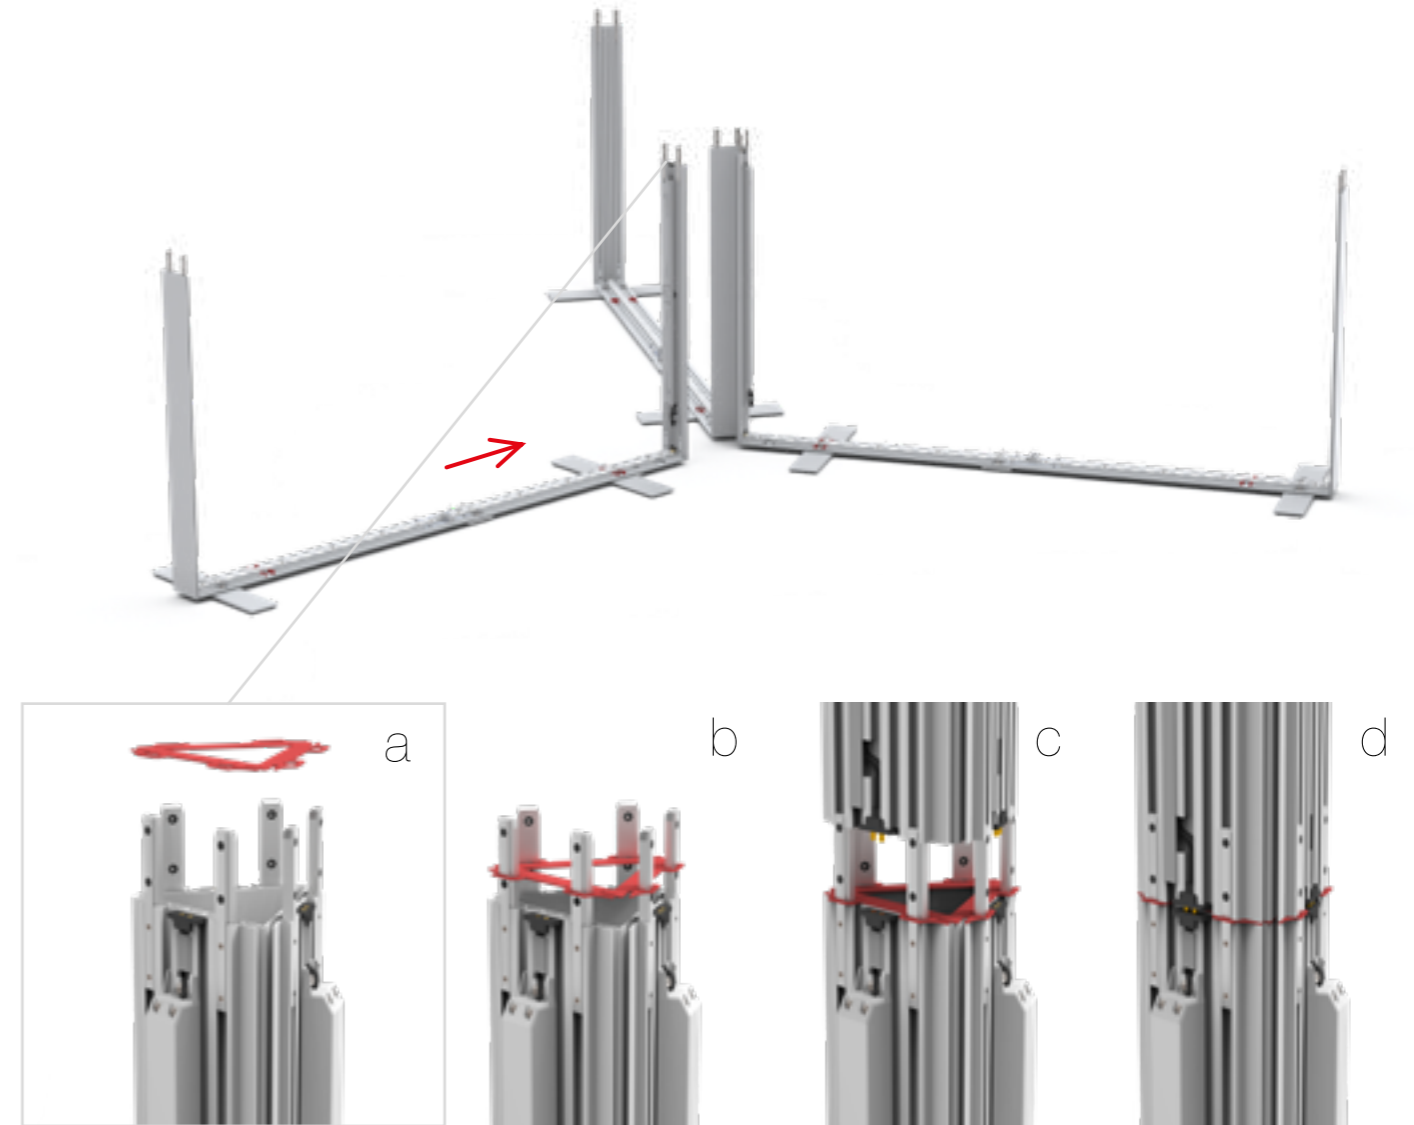

BLUP-s-verb-stern

STERNVERBINDER/ STAR CONNECTOR