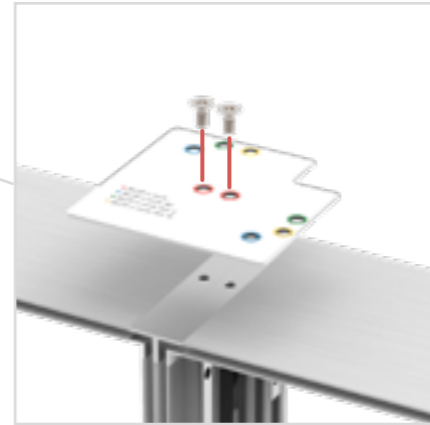

ECK KLEMME/ CORNER CLAMP

1.

2.

BLUP-conn-T

T-FORM KLEMME/ T-SHAPE CLAMP

1.

2.

BLUP-s-verb

BLUP-s-verb-90c-L

BLUP-s-verb-90

BLUP-s-verb-90c-R

100 x 200 / 230 / 248 / 298 cm
 RAHMENGRÖSSE/FRAME SIZE:
 98 x 199,2/ 229,2/ 247,2/ 297,2 cm

E1 S1-DOOR E
 NUR FÜR DIE HÖHE
 230/248/298 ERFORDERLICH
 ONLY NEEDED FOR THE
 HEIGHT 230/248/298