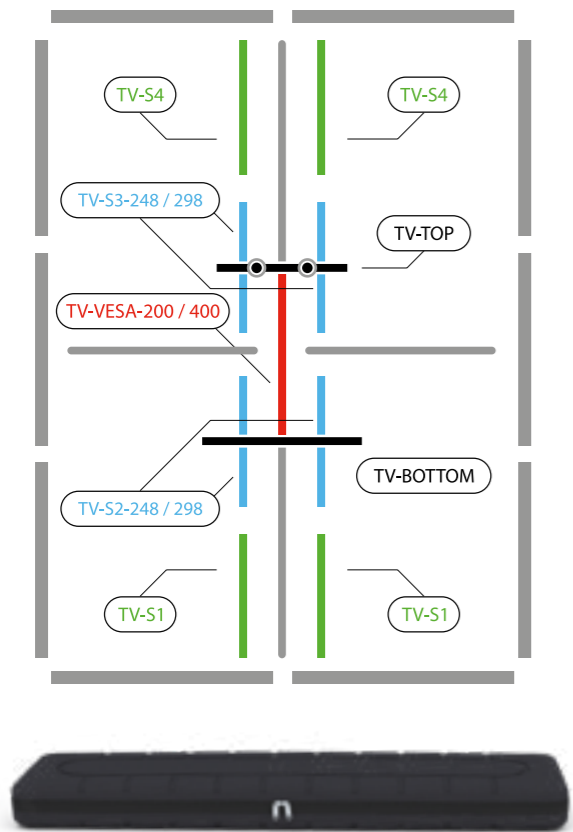

45° VERBINDER/ 45° CONNECTOR

BLUP-s-verb-90

ECKVERBINDER/ CORNER CONNECTOR

BLUP-s-verb-90c-R

ECKVERBINDER ABGEDECKT - R/ CORNER CONNECTOR COVERED - R

1.

BLUP-s-verb-90c-R

ECKVERBINDER ABGEDECKT- R/ CORNER CONNECTOR COVERED- R

BLUP-s-verb-90c-L

ECKVERBINDER ABGEDECKT- L / CORNER CONNECTOR COVERED- L

1.

BLUP-s-verb-90c-L

ECKVERBINDER ABGEDECKT- L / CORNER CONNECTOR COVERED- L

2.

3.

a

BLUP-s-verb-90c-L

BLUP-s-verb-90

BLUP-s-verb-90c-R

100 x 200 / 230 / 248 / 298 cm
 RAHMENGRÖSSE/FRAME SIZE:
 98 x 199,2/ 229,2/ 247,2/ 297,2 cm

E1 S1-DOOR E
 NUR FÜR DIE HÖHE
 230/248/298 ERFORDERLICH
 ONLY NEEDED FOR THE
 HEIGHT 230/248/298

AUFBAUANLEITUNG/
 SETUP INSTRUCTION

corner-L

corner-R

storage room

1.

2.

3.

VARIANTEN/ VARIANTS