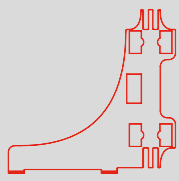

T-FORM VERBINDER/ T-SHAPE CONNECTOR

BLUP-s-verb-Tc-R

T-FORM VERBINDER ABGEDECKT-R / T-SHAPE CONNECTOR COVERED-R

2.

3.

BLUP-s-verb-Tc-L

T-FORM VERBINDER ABGEDECKT-L / T-SHAPE CONNECTOR COVERED-L

BLUP-s-verb-T-c-L

T-FORM VERBINDER ABGEDECKT- L / T-SHAPE CONNECTOR COVERED- L

2.

3.

BLUP-conn

GERADE KLEMME/ STRAIGHT CLAMP

1.

2.

BLUP-conn-90

BLUP-s-verb-90c-L

BLUP-s-verb-90

BLUP-s-verb-90c-R

100 x 200 / 230 / 248 / 298 cm
 RAHMENGRÖSSE/FRAME SIZE:
 98 x 199,2/ 229,2/ 247,2/ 297,2 cm

E1 S1-DOOR E
 NUR FÜR DIE HÖHE
 230/248/298 ERFORDERLICH
 ONLY NEEDED FOR THE
 HEIGHT 230/248/298