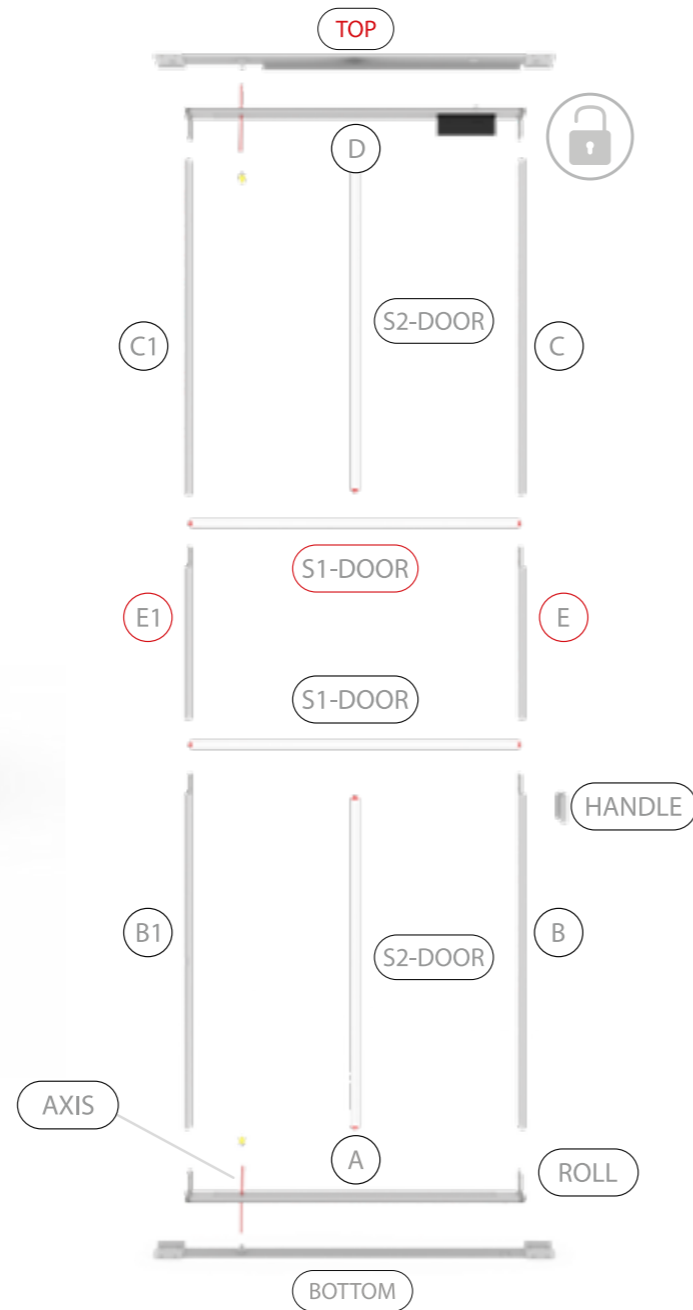

BLUP-s-verb-90c-L

BLUP-s-verb-90

BLUP-s-verb-90c-R

100 x 200 / 230 / 248 / 298 cm
 RAHMENGRÖSSE/FRAME SIZE:
 98 x 199,2/ 229,2/ 247,2/ 297,2 cm

E1 S1-DOOR E
 NUR FÜR DIE HÖHE
 230/248/298 ERFORDERLICH
 ONLY NEEDED FOR THE
 HEIGHT 230/248/298

AUFBAUANLEITUNG/
 SETUP INSTRUCTION

corner-L

corner-R

storage room

1.

2.

3.

VARIANTEN/ VARIANTS